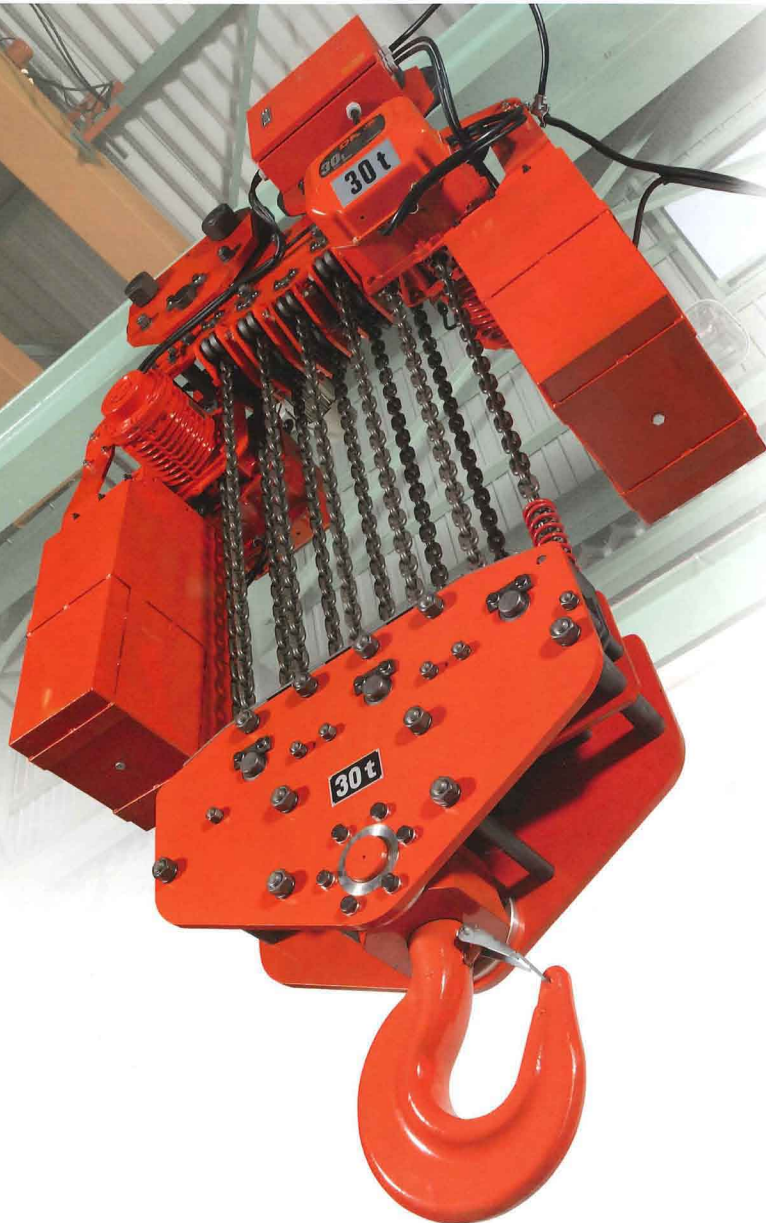

ELEPHANT

象印 大容量電気手動チェーンブロック

港湾施設、造船・車輛整備、
発電所など様々な現場で力を発揮する
大容量チェーンブロック

高強度熱処理チェーン専門メーカー

象印チェーンブロック株式会社

ISO9001
JQA-1547社工