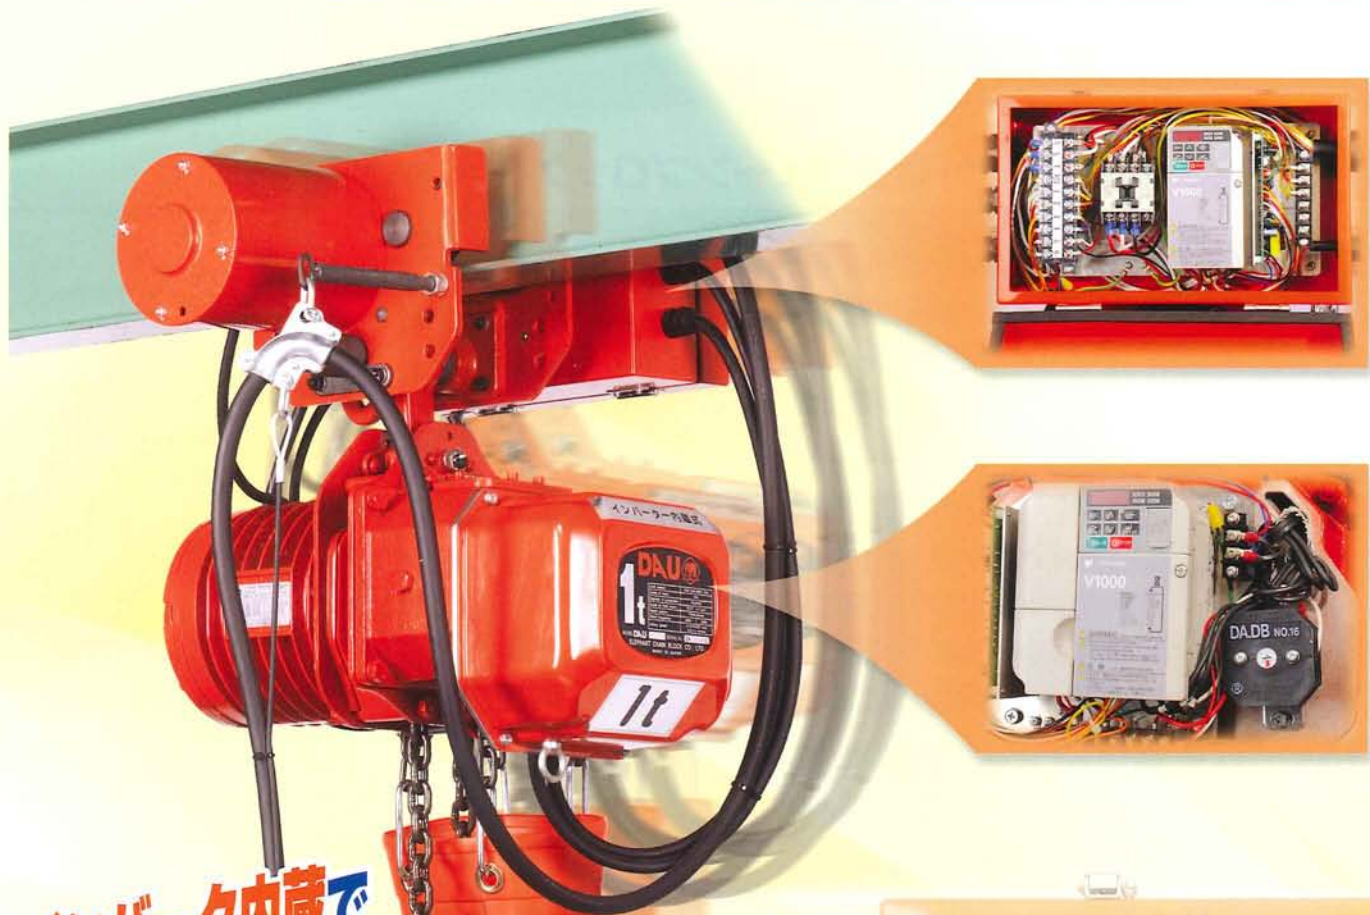

象印

ELEPHANT

NO.2

インバータ電気チェーンブロック

インバータだからなめらかな動きで速度設定も思いのまま!!

インバータ内蔵で
静かで
なめらかな動き
を実現!!
だから
荷の振れをおさえ
スムーズな作業
が可能!!

オプション

走行用制御盤
(0.75kw×2)

ISO9001
JQA-1547本社工場

39

高強度熱処理チェーン専門メーカー

象印チェーンブロック株式会社

写真は無負荷高速機能付
インバータ電気チェーンブロック