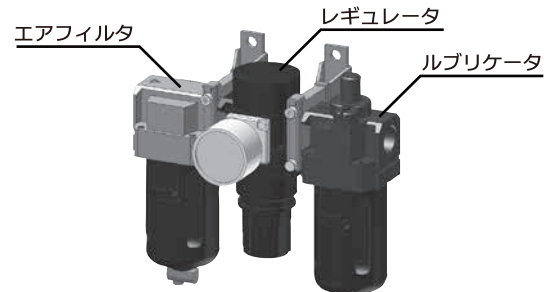

Chemical Portable Pumps

オプション・エアコンビネーション

オプション

《エアコンビネーション》

エアコンビネーションは、エアモータ仕様（CB-360SEA、550SA-B、550SA-F）のポータブルポンプのオプション品です。

CB用エアモータはベーンタイプでモータへの供給エアには給油が必要です。

また、供給エアにゴミ等の異物が混入すると、エアモータの回転不良を招く恐れもありますので、エアコンビネーションをご利用ください。

※使用オイルはタービン油 ISO-VG32 相当をご使用ください

ケミカルポータブルポンプのご使用にあたって

※空運転禁止、液中にポンプ本体部を投入してからスイッチを入れてください。

※スラリーなどを含む液体には使用しないでください。

※比重が 1.3 以上の液体に使用しますと、過負荷保護スイッチが作動する場合があります。

（エアモータ及び防爆モータは非対応）

※電気モータでは流量可変ダイヤルのボリュームが小さくなるにつれ回転トルク（パワー）が低下しますので、液質や液温などの諸条件に左右され拘束（回転しない）するケースがございます。