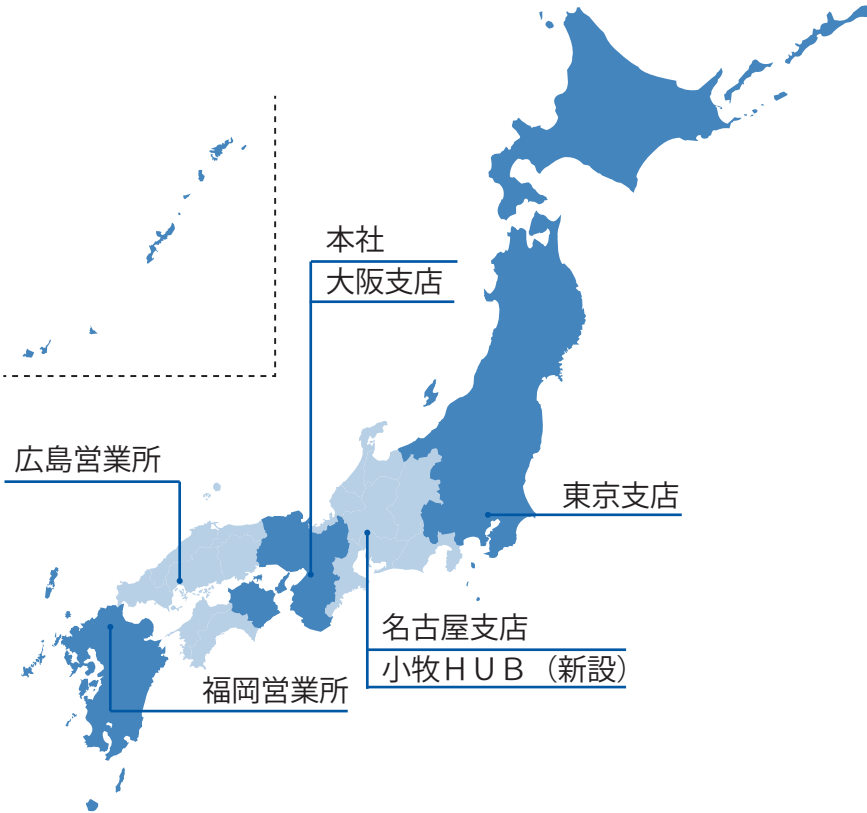

【訂正】

平成27年1月に大阪支店、3月に本社及び名古屋支店が移転いたしました。また、3月に愛知県小牧市に小牧HUB（物流施設）を開設いたしました。つきましては、本紙にて本社及び営業拠点をご案内させていただきます。

本社及び営業拠点

東京支店

本社

〒541-0041 大阪市中央区北浜3-2-23
大阪信愛ビル

電話 06-4707-7771 FAX 06-4707-7773

東京支店 tokyo@elepon.co.jp