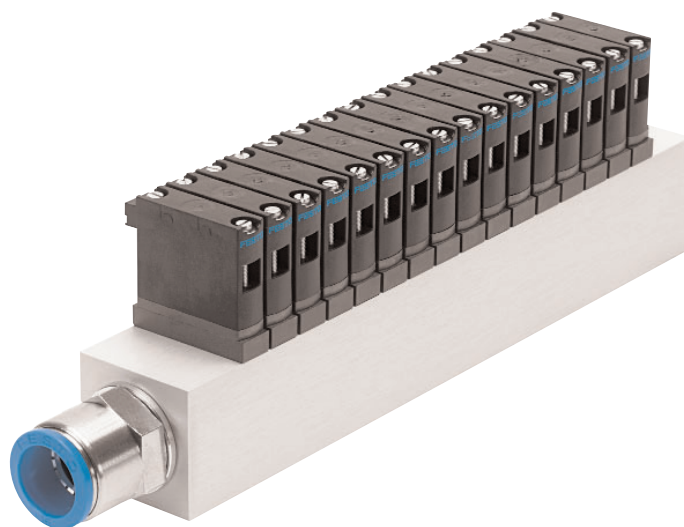

フェスト高速応答バルブ

FESTO

高速切換バルブ

10mm幅

MH_2 : 100L/min

14mm幅

MH_3 : 200L/min

18mm幅

MH_4 : 400L/min

JETバルブ

9mm幅

MHJ9

10mm幅

MHJ10

15042708