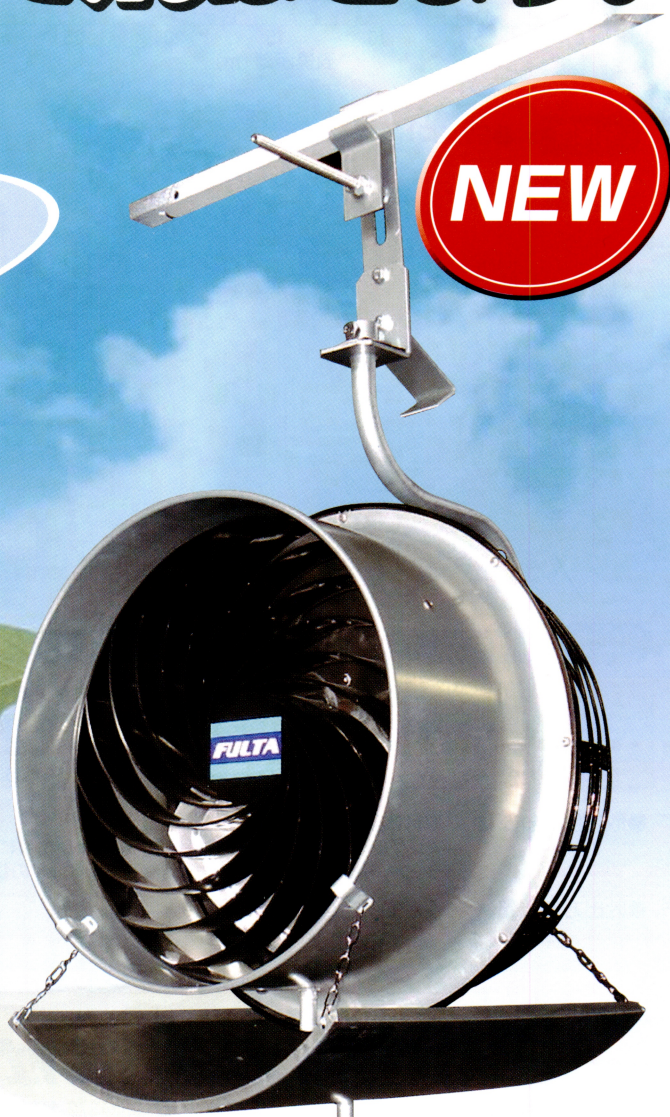

改正省エネ法にぴったり

FULTA フォーワード

www.fulta.co.jp

吊下型 **FW37h**

環境対策関連商品

2010.06

89Wで風速1mの風を 27m先まで飛ばせます。

温度ムラの解消に!!

52dB!! なんと

NEW

吊下型 FW37h
〈オプションオイルパン装着状態〉

オプションで
速度制御ができます。