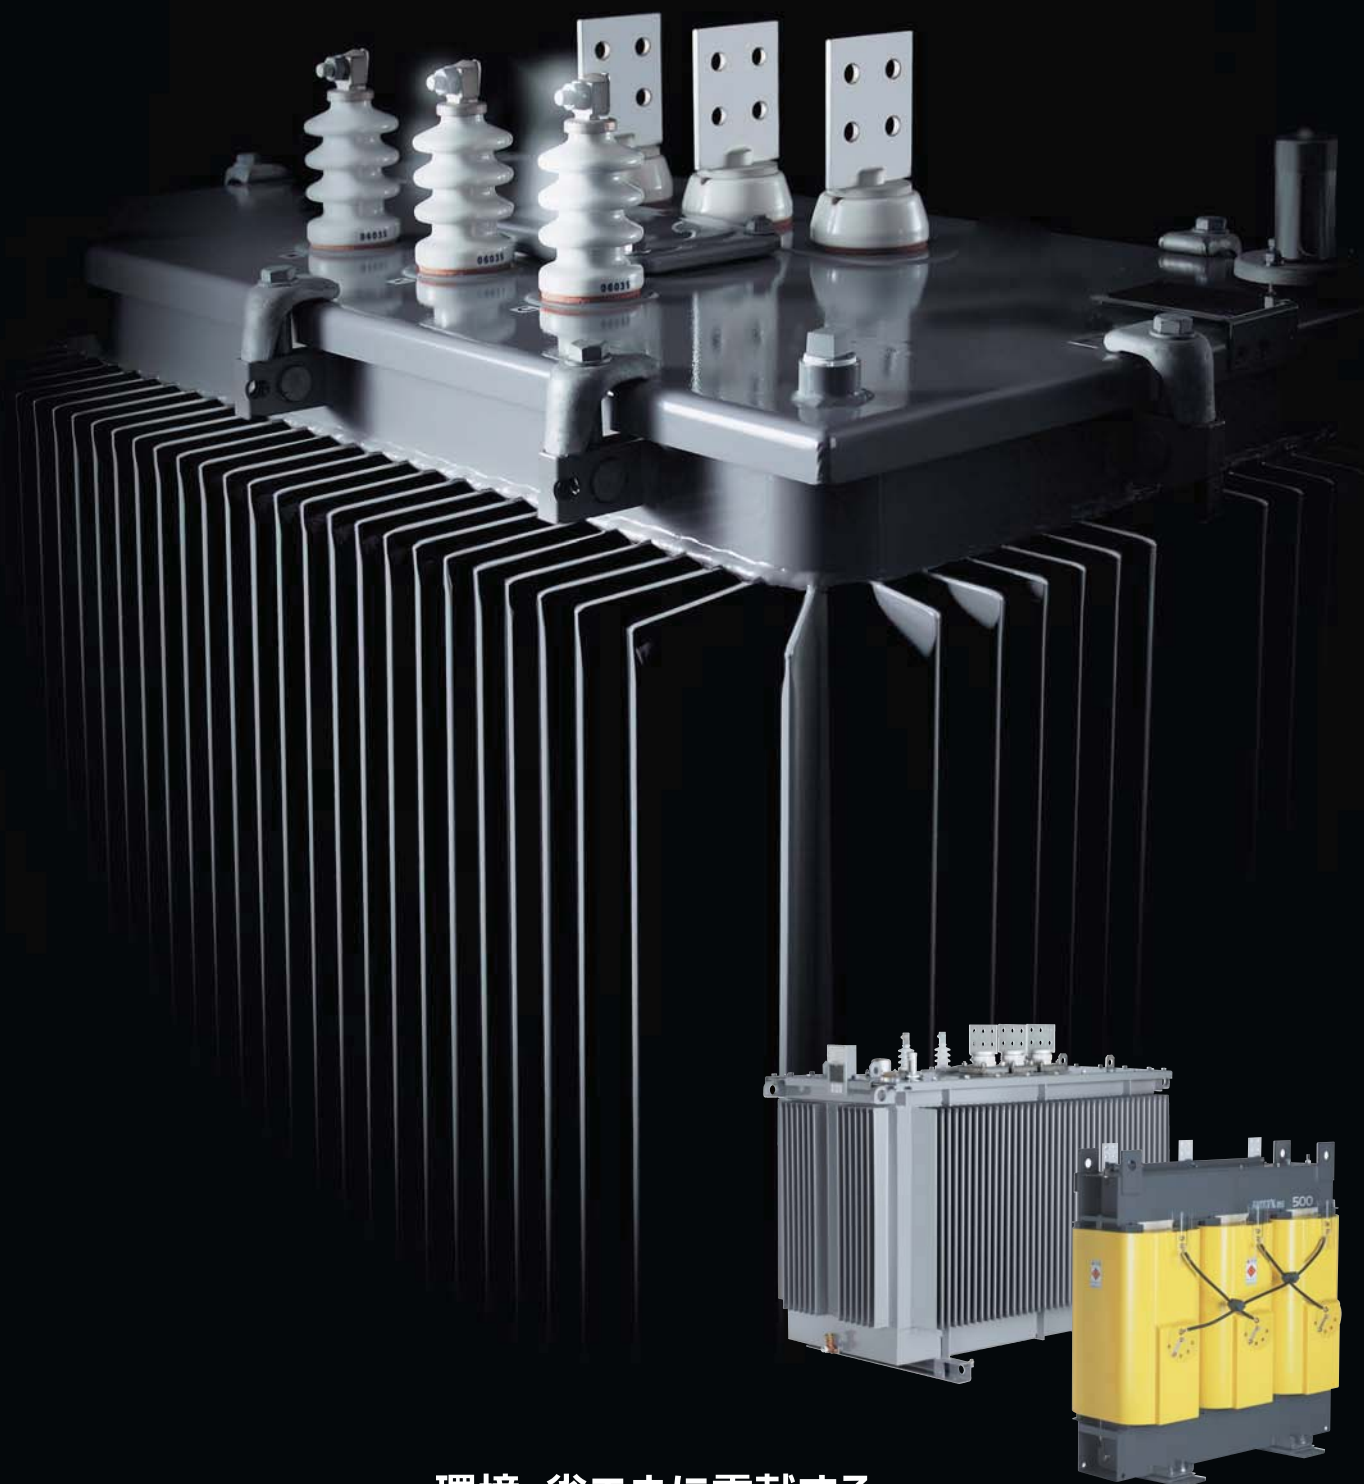

日立超省工ネ変圧器

HITACHI
Inspire the Next

SUPER アモルファス

環境・省エネに貢献する
日立産機システム