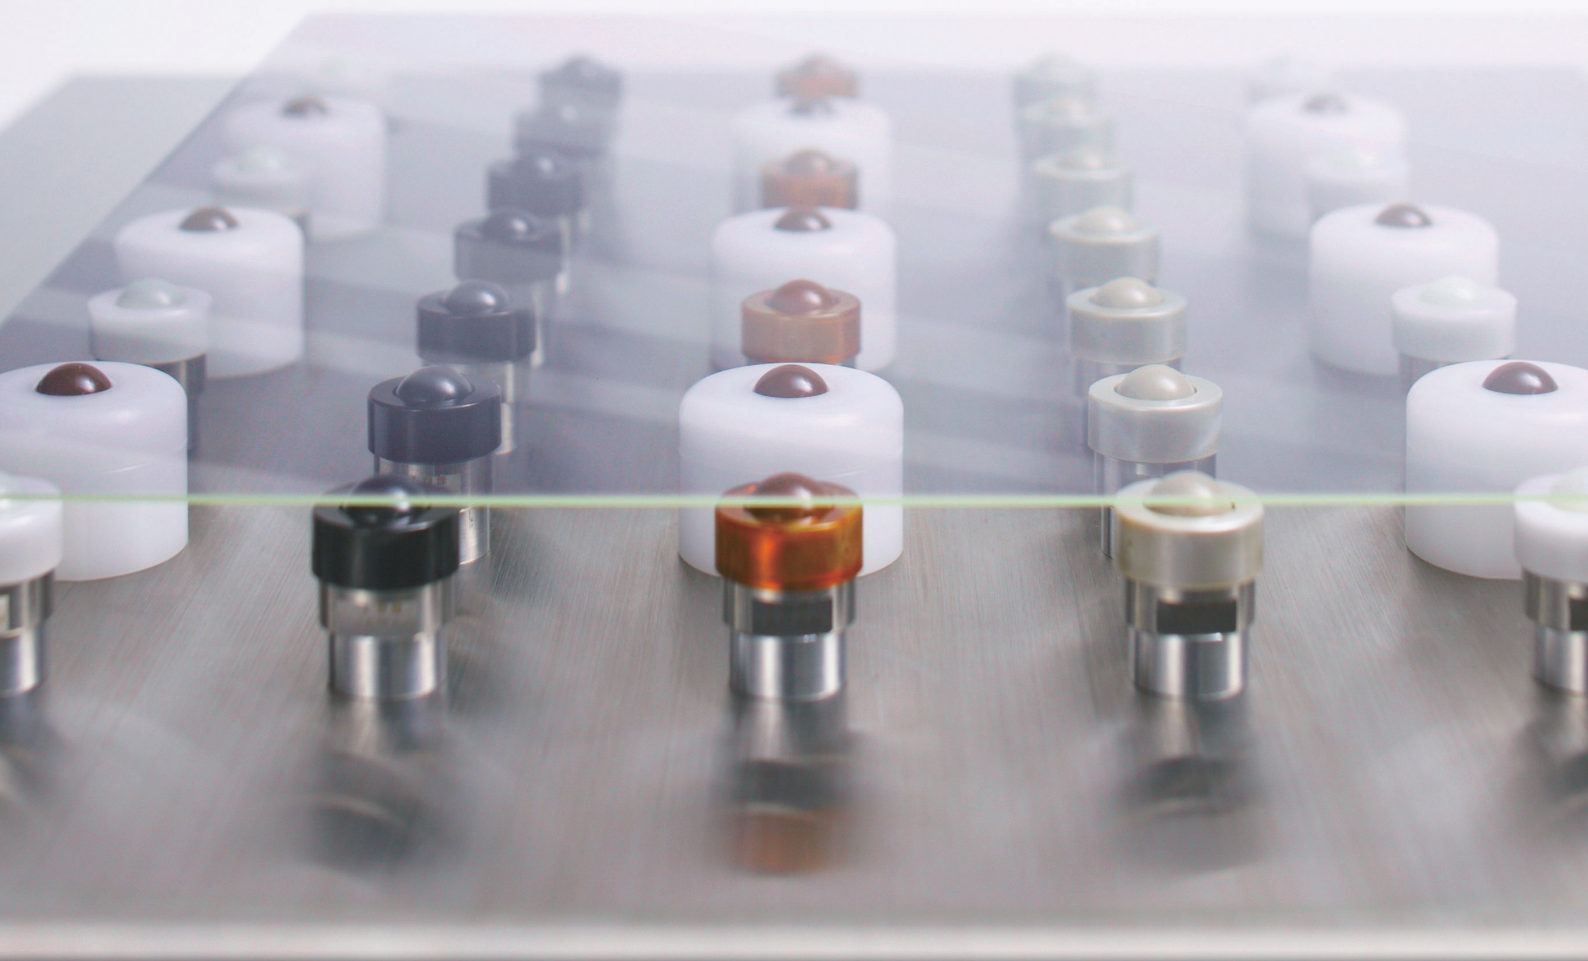

Cleanroom Type Ball Transfer

株式会社 井口機工製作所
製品カタログ

ISB Products Overview

Smooth

株式会社 井口機工製作所