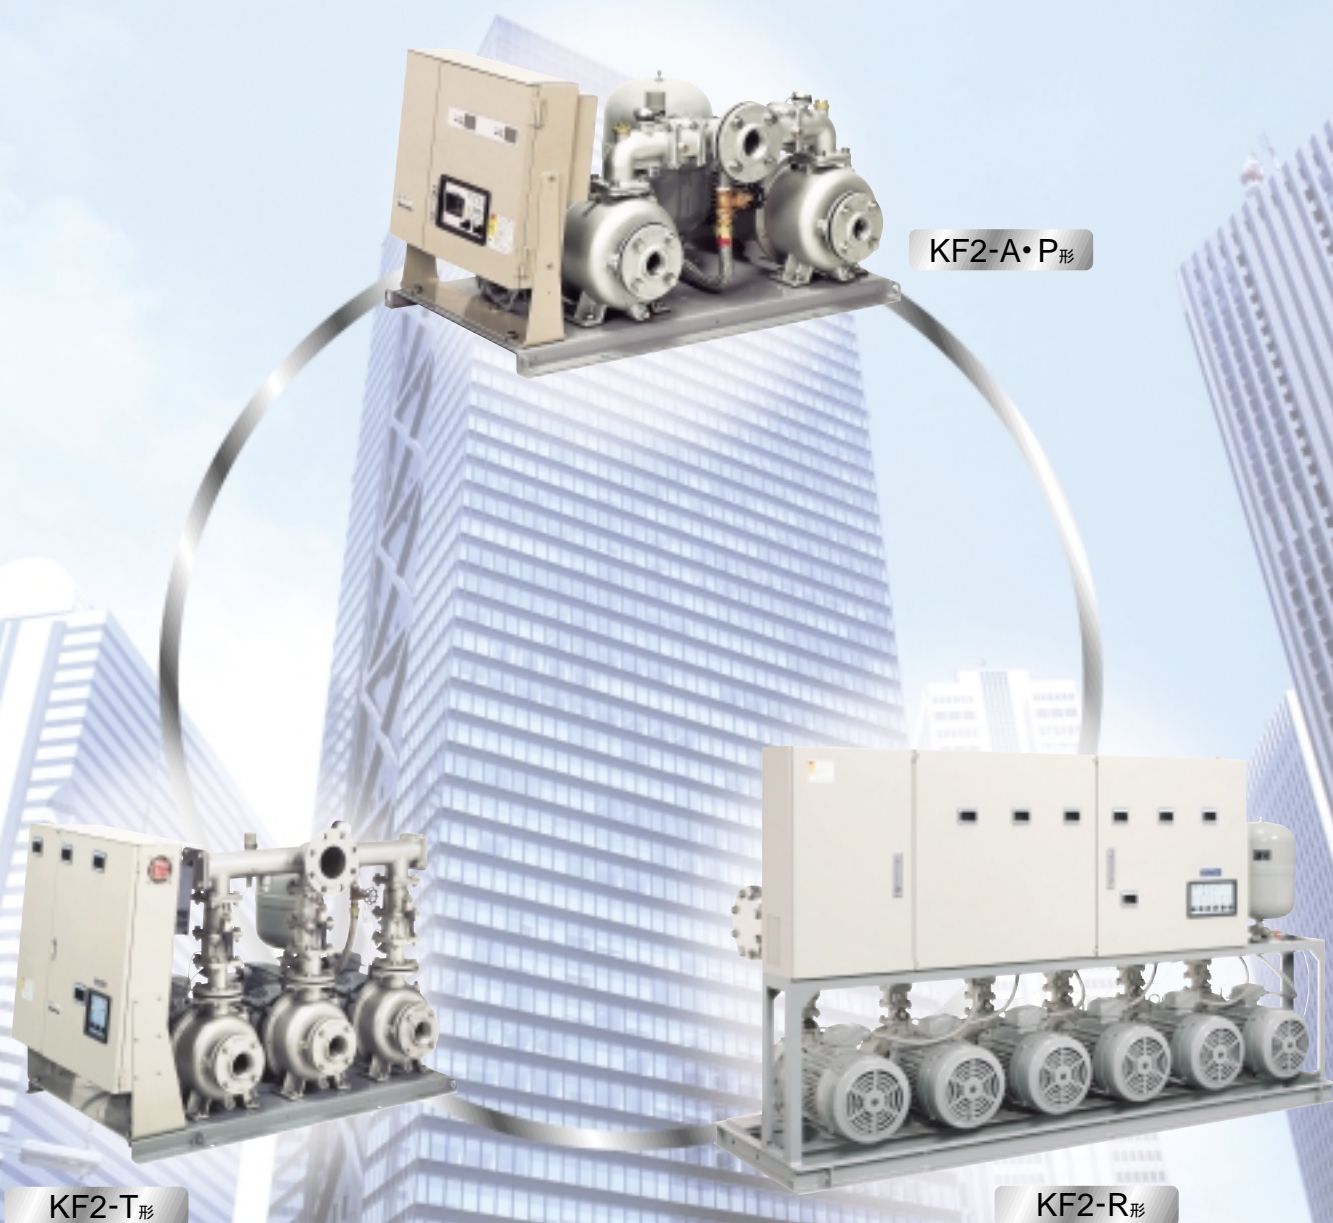

大切な「水」をあなたへ

 川本ポンプ

インバータ自動給水ユニット

ポンパー[®] KF

NEW

KF2-A・P / KFH2 / KF2-T / KF2-R形

交互・並列・Max6台ロータリー

非常時運転機能搭載

静音・ステンレス

PAT.

Ver. 1.1

KF2-A・P形

KF2-T形

KF2-R形

Kawamoto

再生紙を使用しています。