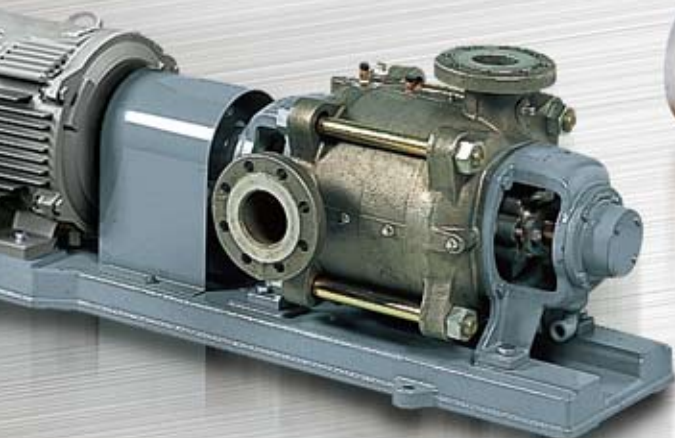

立形

高揚程

自吸式

清水水中

Ver. 1.2