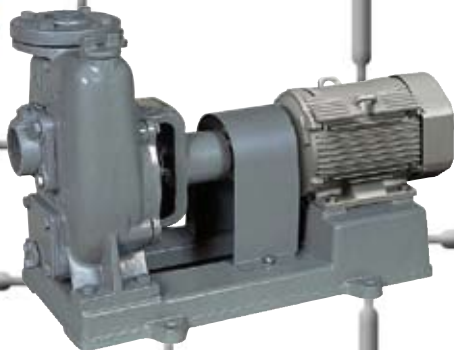

マグネットカップリング

汎用うず巻

ステンレス

Ver. 1.2

自吸式

Pラインポンプ

マグネットカップリング

KAWAMOTO
CENTRIFUGAL
PUMP SERIES