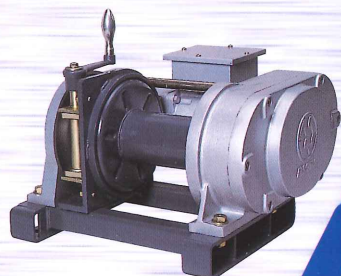

マックスプルウインチ[®]

電動ウインチ総合カタログ

事故賠償保険付

- BMW単相100V・三相200Vシリーズ
- BMWキャプスタンウインチ式単相100V・三相200Vシリーズ
- BMW噛合クラッチ式単相100V・三相200Vシリーズ
- EME シリーズ ●GME シリーズ ●GMT シリーズ
- 特殊電動ウインチ

MAXPULL