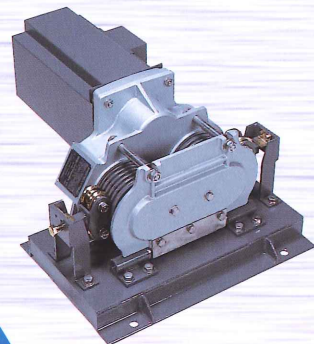

マックスプルウインチ[®]

電動ウインチ総合カタログ

事故賠償保険付

- BMW単相100V・三相200Vシリーズ
- BMWキャプスタンウインチ式単相100V・三相200Vシリーズ
- BMW噛合クラッチ式単相100V・三相200Vシリーズ
- EME シリーズ ●GME シリーズ ●GMT シリーズ
- 特殊電動ウインチ

MAXPULL