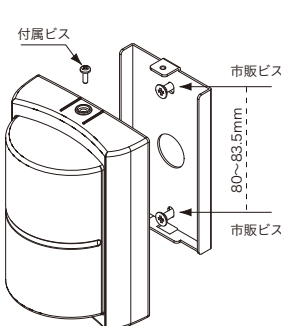

取付図

住宅用スイッチボックスでの取り付け

ご注意：本体は防水構造になっていますが、壁面のコード引き込み部の防水処理は行ってください。