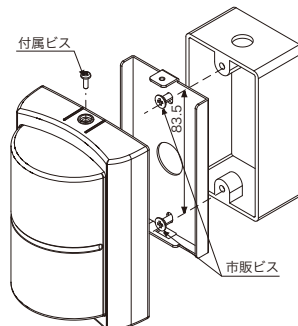

寸法図 単位mm

【AC100~200V】

VC10A-200FRG

赤/点灯・点滅

緑/点灯

### 取付図

住宅用スイッチボックスでの取り付け

ご注意：本体は防水構造になっていますが、壁面のコード引き込み部の防水処理は行ってください。