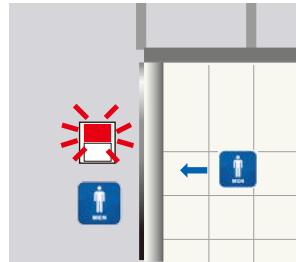

### 用途

- セキュリティ灯として。
- 各種機器の動作表示として。
- 屋内立体駐車場の「満車/空き」スペースの表示に。
- トイレなどの「空き/使用中」の表示灯に。
- DC12~24V と AC100~200V のワイド電源。

【DC12~24V】

VC10A-D24FRG

赤/点灯・点滅

緑/点灯

【例1】トイレ「使用表示」

【例2】セキュリティ灯として