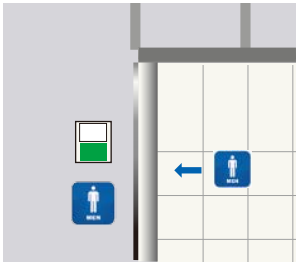

### 用途

- セキュリティ灯として。
- 各種機器の動作表示として。
- 屋内立体駐車場の「満車/空き」スペースの表示に。
- トイレなどの「空き/使用中」の表示灯に。
- DC12~24V と AC100~200V のワイド電源。

【DC12~24V】

VC10A-D24FRG

赤/点灯・点滅

緑/点灯

【例1】トイレ「使用表示」

【例2】セキュリティ灯として