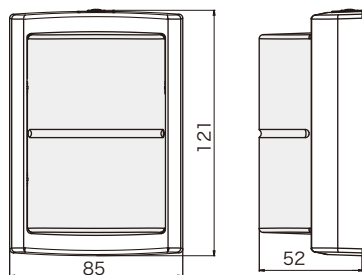

寸法図 単位mm

【AC100~200V】

VC10A-200FRG

赤/点灯・点滅

緑/点灯