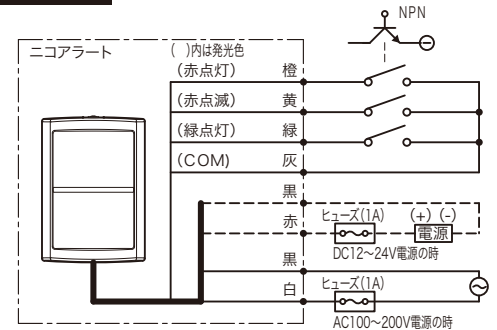

### 用途

- セキュリティ灯として。
- 各種機器の動作表示として。
- 屋内立体駐車場の「満車/空き」スペースの表示に。
- トイレなどの「空き/使用中」の表示灯に。
- DC12~24V と AC100~200V のワイド電源。

【DC12~24V】

VC10A-D24FRG

赤/点灯・点滅

緑/点灯

【例1】トイレ「使用表示」

【例2】セキュリティ灯として

寸法図 単位mm

【AC100~200V】

VC10A-200FRG

赤/点灯・点滅

緑/点灯

### 取付図

住宅用スイッチボックスでの取り付け

ご注意：本体は防水構造になっていますが、壁面のコード引き込み部の防水処理は行ってください。

### 接続図

分類	型式名	定格電圧	発光色	機能		LED数	消費電力 (W)	質量 (g)	定価 (円)
				点灯	点滅 (回/数)				
壁面表示灯	VC10A-D24FRG	DC12~24V	赤・緑	●	●4Pulse×75 (赤のみ)	8	2.3	約270	OPEN
	VC10A-200FRG	AC100~200V	赤・緑	●	●4Pulse×75 (赤のみ)	4	1.6	約280	OPEN