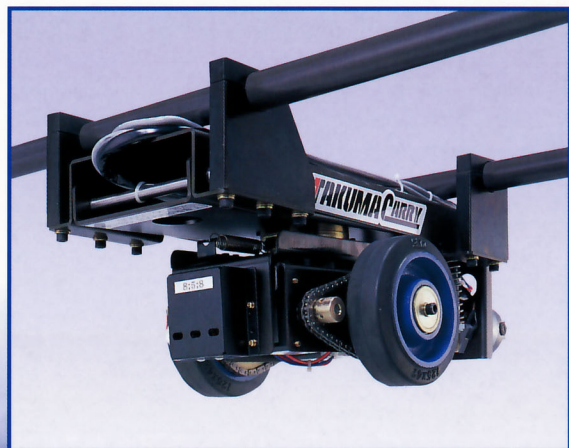

TAKUMA CARRY

AGV

実用新案
Utility model

Unit

Automated guided vehicle drive unit

無人搬送車用組込型駆動ユニット TPF-520

タクマ精工