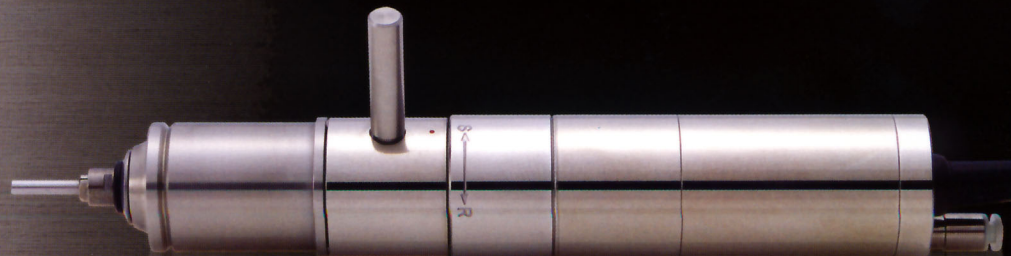

小型ロボット、デスクトップ型自動機対応

URAWA

ブラシレススピンドルモーターユニット

BRUSHLESS SPINDLE MOTOR UNIT

プリント基板の分割、加工

刻印加工

BA14

BM14

BP830