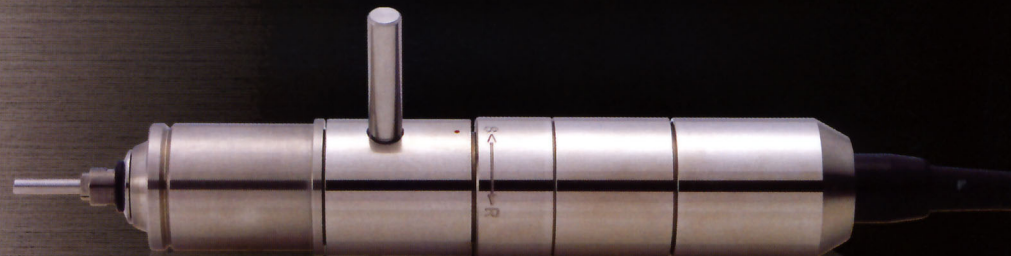

小型ロボット、デスクトップ型自動機対応

URAWA

ブラシレススピンドルモーターユニット

BRUSHLESS SPINDLE MOTOR UNIT

プリント基板の分割、加工

刻印加工

BA14

BM14

BP830