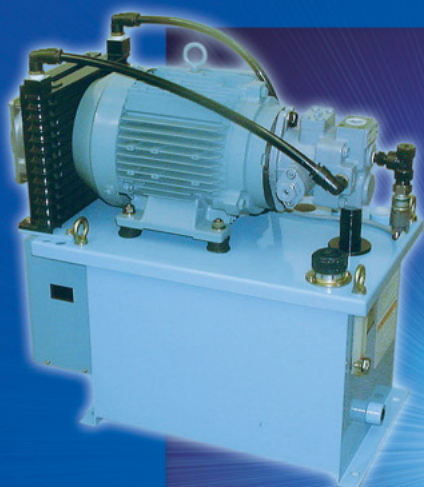

省エネ油圧ユニット・コントローラ Energy-Saving Hydraulic Units and Controllers

YM-e Pack

YA-e Pack

インバータ回転数設定用コントローラ
Controller for setting Rotational Frequency of the Inverter