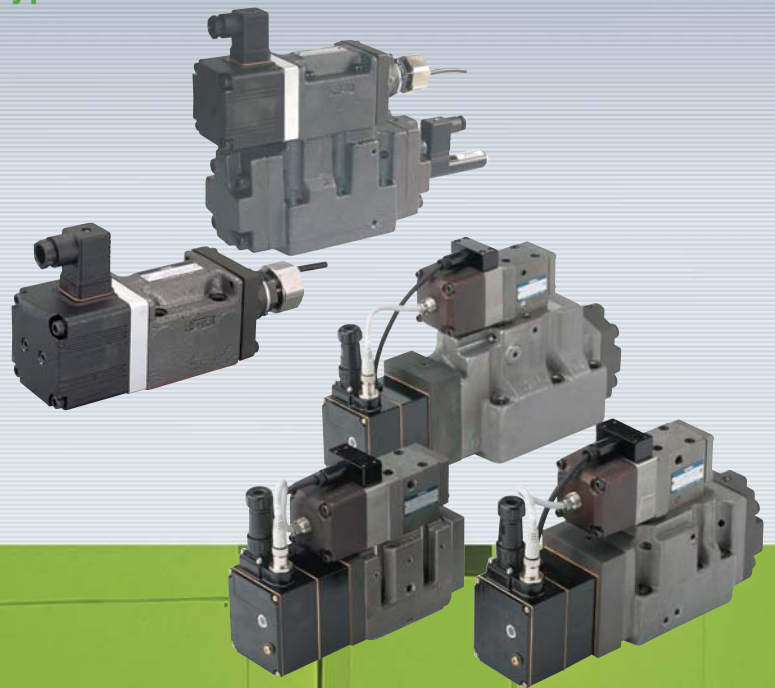

高速リニアサーボ弁

High-speed
Linear Servo Valves

アンプ搭載形リニアサーボ弁

OBE (On-Board Electronic) type
Linear Servo Valves

0 5 10 15 20 25