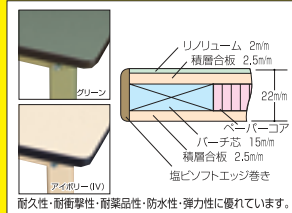

※表内は本体カラーがグリーン品の品番です。アイボリー色の場合、品番の最後に-IVが付きま。

天板バリエーション

ソフトエッジ巻ポリエステル天板

磨耗性・耐久性に優れ、更に美観性も備えています。

ソフトエッジ巻リノリウム天板

耐久性・衝撃性・耐薬品性・防水性・弾力性に優れています。

スチール天板も承ります。

オプション

キャビネット

1段キャビネット
K-10 (グリーン) 定価¥14,400
K-10-IV (アイボリー) 定価¥14,400
外寸法:W400×D501×H81
外寸法:W350×D387×H50 (57)

2段キャビネット
J-20 (グリーン) 定価¥19,600
J-20-IV (アイボリー) 定価¥19,600
外寸法:W400×D501×H161
外寸法:W350×D387×H50 (57)