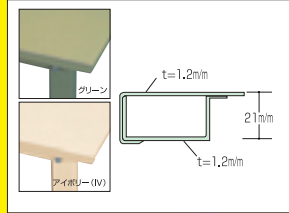

オプション

キャビネット

1段キャビネット
K-10 (グリーン) 定価¥14,400
K-10-IV (アイボリー) 定価¥14,400
外寸法:W400×D501×H81
外寸法:W350×D387×H50 (57)

2段キャビネット
J-20 (グリーン) 定価¥19,600
J-20-IV (アイボリー) 定価¥19,600
外寸法:W400×D501×H161
外寸法:W350×D387×H50 (57)

小口運賃

得得棚

均等耐荷重
200kg