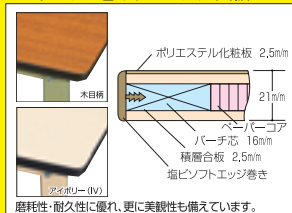

天板バリエーション

ソフトエッジ巻ポリエステル天板

磨耗性・耐久性に優れ、更に美観性も備えています。

ソフトエッジ巻リノリウム天板