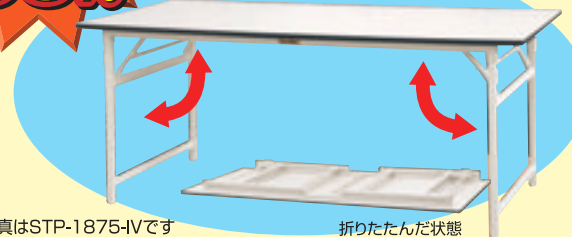

定価
×
55%

得得ワークテーブル 折りたたみタイプ 完成品 均等耐荷重200kg

- ワンタッチで組立て・折りたたみが出来ます。
- いざというとき、すぐ使えます。

写真はSTP-1875-IVです

折りたたんだ状態

ポリエステル天板		品番	得得価格(税込)	得得価格	本体価格
サイズ(W×D×H)					
1800×900×740	STP-1890-IV		¥17,955	¥17,100	¥31,100
1800×750×740	STP-1875-IV		¥17,482	¥16,650	¥30,300
1800×600×740	STP-1860-IV		¥15,015	¥14,300	¥26,000

リノリウム天板		品番	得得価格(税込)	得得価格	本体価格
サイズ(W×D×H)					
1800×900×740	STR-1890-IV		¥21,000	¥20,000	¥36,400
1800×750×740	STR-1875-IV		¥20,422	¥19,450	¥35,400
1800×600×740	STR-1860-IV		¥17,535	¥16,700	¥30,400

スチール天板		品番	得得価格(税込)	得得価格	本体価格
サイズ(W×D×H)					
1800×900×740	STS-1890-IV		¥19,740	¥18,800	¥34,200
1800×750×740	STS-1875-IV		¥19,215	¥18,300	¥33,300
1800×600×740	STS-1860-IV		¥16,432	¥15,650	¥28,500

定価
×
55%

得得ワークテーブル 高さ調整タイプ 均等耐荷重200kg

高さが選べるから、
立っても座っても
ラクラク!

SWPA-1275-II 使用例

充実のカラーバリエーション

ポリエステル天板	リノリウム天板	スチール天板
-MG 天板:木目 本体:グリーン	-GG 天板:グリーン 本体:グリーン	-GG 天板:グリーン 本体:グリーン
-II 天板:アイボリー 本体:アイボリー	-II 天板:アイボリー 本体:アイボリー	-II 天板:アイボリー 本体:アイボリー
-MI 天板:木目 本体:アイボリー	-GI 天板:グリーン 本体:アイボリー	

□にはカラーバリエーションの記号を入れてください。

定価
×
55%

得得ワゴン

便利です! ●移動がスムーズ ●組み合わせ自由 **新車で明るいパールピンク色!**
クリーンな環境でもご利用いただけます! (ナイロンキャスターへの交換をお勧めします)

使用例

得得!価格
¥9,397 (税込)

コンビニワゴン(棚板3段)
WC-3-P 本体価格¥16,300
得得価格¥8,950
外寸法:W600×D400×H810
全体耐荷重:96kg
キャスター:50φゴムキャスター