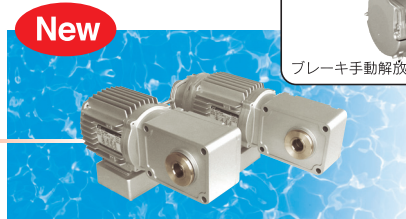

ギヤードモータ

防水型 IP65

fujihen

ワンランクアップした **VXSeries** **VCSeries** 万全な防塵・防水構造でIP65対応。

ギヤードモータ

平行軸
VX Series

0.1kW ▶ 0.4kW
●減速比 1/5~1/200

業界初

ブレーキ手動解放装置付

NEW POWER GEARED MOTOR

IP65対応
防塵・防水構造

インバータ
定トルク運転対応

出力軸 スリンガー・
専用シール付

SUS材採用
出力軸部・外部ボルト

電磁ブレーキ
手動解放装置付

端子BOX
端子台コネクタ付

塗装
ポリウレタン樹脂

低騒音
小形・軽量

ギヤードモータ

直交軸
VC Series

0.1kW ▶ 0.4kW
●減速比 1/10~1/240

New

タチカワプライドグループ
富士変速機株式会社

<http://www.fujihensokuki.co.jp>