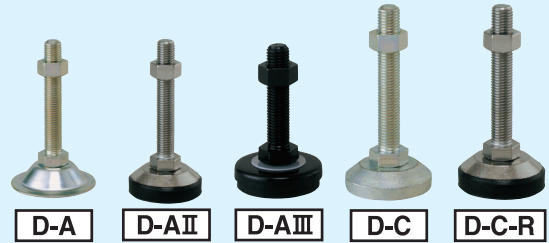

【(株)イノアック車輪】 <http://www.inoac-syarin.jp/> 資料請求番号：24-172

特許申請中アジャスターボルト

調整ボルト D-D4型

多くの皆様のご要望により、簡易・安価でレベル調整に必要な機能をそなえたD-D4ボルトを創りました。特長は①価格を重視した調整ボルトです。②ボルトのみのご使用でも充分レベル調整機能を果たしますが、よりスムーズな機能達成には、小型受皿の使用をお勧めします。③受皿の機能は、ボルトのスムーズな回転を保证する事と、ボルトが直接床面に接して傷つけることを防止します。④ボルト固定には、簡易型脚止めプレートをご使用下さい。⑤受皿はプレス型I・IIの2種類があります。

【(株)大和螺子】 <http://www.daiwarashi.co.jp/> 資料請求番号：24-173

～時代のニーズに合わせたお手頃価格～

新型テーブルリフト XTAシリーズ

高耐久、高性能を誇る従来のビシャモンNX、Xシリーズテーブルリフトのラインナップに加え、よりコストパフォーマンスに優れたXTAシリーズが新発売になりました。1トンから3トンという重量級のラインナップで、当社独自のハードな耐久試験をクリアしたにもかかわらず、他社に比べて遜色ない価格を実現しています。1トンタイプ5機種、2トン、3トンタイプを各2機種。設備や機械とのセットのご要望にお応えします。

【(株)スギヤス】 <http://www.bishamon.co.jp>

資料請求番号：24-174

アジャスターボルト

確かな精度を信頼と共にお届けします。

スラストベアリング装着で微調整もスムーズ！作業の効率UP！スピードUP！を実現します。

RoHS指令対応製品

RoHS指令にも対応しております。ヨーロッパで発効された電気・電子機器における6種類の特定有害物質(鉛、水銀、カドミウム、六価クロム、ポリ臭化ビフェニール、ポリ臭化ジフェニールエーテル)の使用規制、RoHS指令にも対応した製品も手がけております。このマークが目印です。