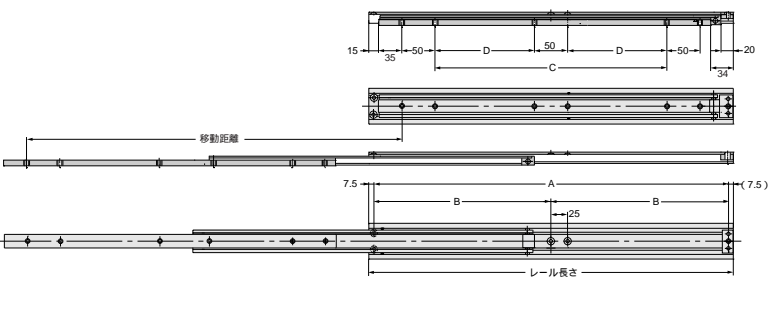

寸法図

CBL-RA5R型スライドレール(耐荷重150～60kg)完全スライド 自重：4.5kg/m