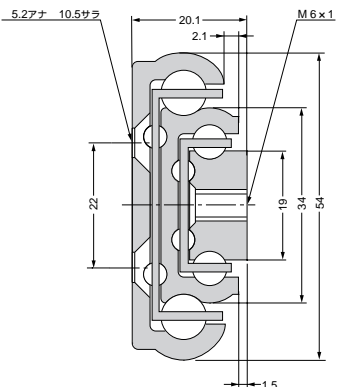

- 材質：鋼（三価ホワイトクロメート処理）