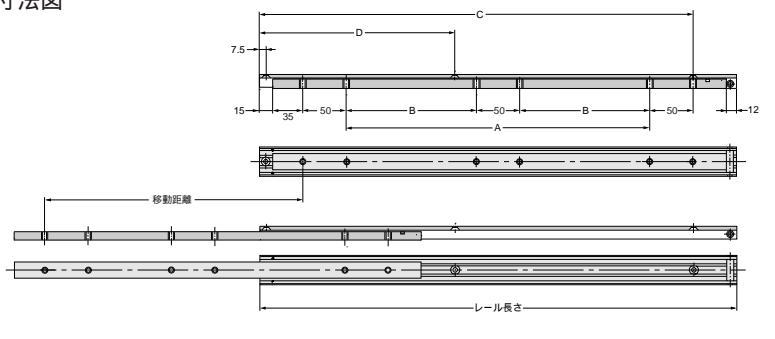

重量用スライドレール

- 2段引スライドレールで、レール幅が16mmです。
- 中荷重用130～65kgで、移動距離は118～668mmです。
- オプションで伸長時のストッパー、収納時のストッパーが取付可能です。

- 材質：鋼（三価ホワイトクロメート処理）

寸法図

CBL-R53型スライドレール(耐荷重130～65kg)B/4スライド 自重：2.9kg/m

形番	価格	スライド長さ	移動距離 (mm)	主要寸法 (mm)				耐荷重 (N/ペア)
				A	B	C	D	
CBL-R53- 250	14,000	250	130	50		200		1275
CBL-R53- 300	15,000	300	180	100		250		1324
CBL-R53- 350	15,500	350	230	150		300	125	1275
CBL-R53- 400	17,000	400	280	200		350	150	1226
CBL-R53- 450	18,500	450	310	250		400	175	1177
CBL-R53- 500	19,500	500	340	300		450	200	1128
CBL-R53- 550	21,000	550	370		150	500	225	1079
CBL-R53- 600	22,000	600	400		175	550	250	1030
CBL-R53- 650	23,000	650	430		200	600	275	981
CBL-R53- 700	24,000	700	480		225	650	300	932
CBL-R53- 750	25,500	750	510		250	700	325	883
CBL-R53- 800	26,500	800	540		275	750	350	834
CBL-R53- 850	27,500	850	570		300	800	375	785
CBL-R53- 900	28,000	900	600		325	850	400	736
CBL-R53- 950	29,000	950	630		350	900	425	687
CBL-R53-1000	29,500	1000	680		375	950	450	637