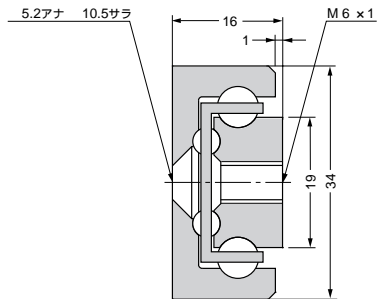

重量用スライドレール

- 2段引スライドレールで、レール幅が16mmです。
- 中荷重用130～65kgで、移動距離は118～668mmです。
- オプションで伸長時のストッパー、収納時のストッパーが取付可能です。

- 材質：鋼（三価ホワイトクロメート処理）

寸法図

CBL-R53型スライドレール(耐荷重130～65kg)B/4スライド 自重：2.9kg/m

形番	価格	スライド長さ	移動距離 (mm)	主要寸法 (mm)				耐荷重 (N/ペア)
				A	B	C	D	
CBL-R53- 250	14,000	250	130	50		200		1275
CBL-R53- 300	15,000	300	180	100		250		1324
CBL-R53- 350	15,500	350	230	150		300	125	1275
CBL-R53- 400	17,000	400	280	200		350	150	1226
CBL-R53- 450	18,500	450	310	250		400	175	1177
CBL-R53- 500	19,500	500	340	300		450	200	1128
CBL-R53- 550	21,000	550	370		150	500	225	1079
CBL-R53- 600	22,000	600	400		175	550	250	1030
CBL-R53- 650	23,000	650	430		200	600	275	981
CBL-R53- 700	24,000	700	480		225	650	300	932
CBL-R53- 750	25,500	750	510		250	700	325	883
CBL-R53- 800	26,500	800	540		275	750	350	834
CBL-R53- 850	27,500	850	570		300	800	375	785
CBL-R53- 900	28,000	900	600		325	850	400	736
CBL-R53- 950	29,000	950	630		350	900	425	687
CBL-R53-1000	29,500	1000	680		375	950	450	637