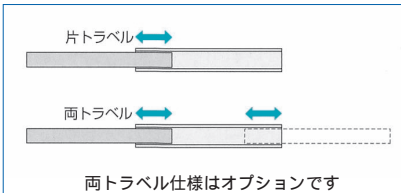

重量用スライドレール

- 2段引スライドレールで、レール幅が16mmです。
- 中荷重用130～65kgで、移動距離は118～668mmです。
- オプションで伸長時のストッパー、収納時のストッパーが取付可能です。

- 材質：鋼（三価ホワイトクロメート処理）

形番	価格	スライド長さ	移動距離 (mm)	主要寸法 (mm)				耐荷重 (N/ペア)
				A	B	C	D	
CBL-R53- 250	14,000	250	130	50		200		1275
CBL-R53- 300	15,000	300	180	100		250		1324
CBL-R53- 350	15,500	350	230	150		300	125	1275
CBL-R53- 400	17,000	400	280	200		350	150	1226
CBL-R53- 450	18,500	450	310	250		400	175	1177
CBL-R53- 500	19,500	500	340	300		450	200	1128
CBL-R53- 550	21,000	550	370		150	500	225	1079
CBL-R53- 600	22,000	600	400		175	550	250	1030
CBL-R53- 650	23,000	650	430		200	600	275	981
CBL-R53- 700	24,000	700	480		225	650	300	932
CBL-R53- 750	25,500	750	510		250	700	325	883
CBL-R53- 800	26,500	800	540		275	750	350	834
CBL-R53- 850	27,500	850	570		300	800	375	785
CBL-R53- 900	28,000	900	600		325	850	400	736
CBL-R53- 950	29,000	950	630		350	900	425	687
CBL-R53-1000	29,500	1000	680		375	950	450	637

- 3段引スライドレールで、レール幅が20mmです。
- 中荷重用150～60kgで、移動距離は315～1215mmです。
- オプションで伸長時のストッパー、収納時のストッパーが取付可能です。

- 材質：鋼（三価ホワイトクロメート処理）