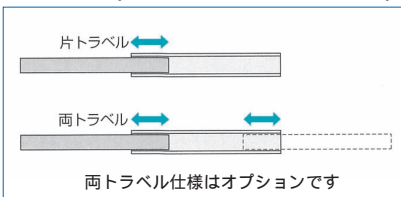

重量用スライドレール

- 2段引スライドレールで、レール幅が16mmです。
- 中荷重用130～65kgで、移動距離は118～668mmです。
- オプションで伸長時のストッパー、収納時のストッパーが取付可能です。

- 材質：鋼（三価ホワイトクロメート処理）

寸法図

CBL-R53型スライドレール(耐荷重130～65kg)B/4スライド 自重：2.9kg/m

形番	価格	スライド長さ	移動距離 (mm)	主要寸法 (mm)				耐荷重 (N/ペア)
				A	B	C	D	
CBL-R53- 250	14,000	250	130	50		200		1275
CBL-R53- 300	15,000	300	180	100		250		1324
CBL-R53- 350	15,500	350	230	150		300	125	1275
CBL-R53- 400	17,000	400	280	200		350	150	1226
CBL-R53- 450	18,500	450	310	250		400	175	1177
CBL-R53- 500	19,500	500	340	300		450	200	1128
CBL-R53- 550	21,000	550	370		150	500	225	1079
CBL-R53- 600	22,000	600	400		175	550	250	1030
CBL-R53- 650	23,000	650	430		200	600	275	981
CBL-R53- 700	24,000	700	480		225	650	300	932
CBL-R53- 750	25,500	750	510		250	700	325	883
CBL-R53- 800	26,500	800	540		275	750	350	834
CBL-R53- 850	27,500	850	570		300	800	375	785
CBL-R53- 900	28,000	900	600		325	850	400	736
CBL-R53- 950	29,000	950	630		350	900	425	687
CBL-R53-1000	29,500	1000	680		375	950	450	637