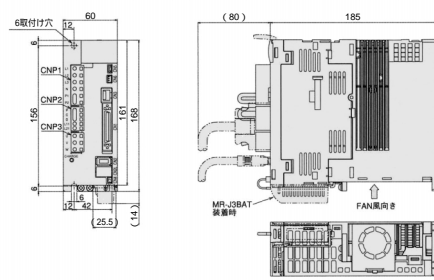

サーボンプ外形図

MR-J3-10A, 20A

MR-J3-70A, 100A

MR-J3-40A, 60A

MR-J3-200A, 350A

サーボモータ外形図

HF-KP05 \times (B), HF-KP1 \times (B)

単位: mm

形名	L	KL
HF-KP05 \times (B)	66.4 (107.5)	24.5
HF-KP1 \times (B)	82.4 (123.5)	40.5

HF-KP2 \times (B), HF-KP4 \times (B)

単位: mm

形名	L	KL
HF-KP2 \times (B)	76.6 (116.1)	39.3
HF-KP4 \times (B)	98.5 (138)	61.2

HF-KP7 \times (B)

単位: mm