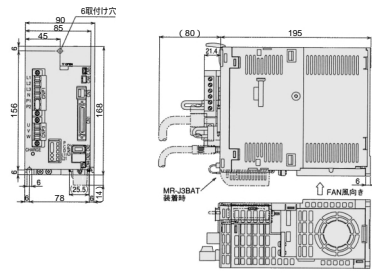

サーボンプ外形図

MR-J3-10A, 20A

MR-J3-70A, 100A

MR-J3-40A, 60A

MR-J3-200A, 350A

サーボモータ外形図

HF-KP05 \times (B), HF-KP1 \times (B)

単位: mm

形名	L	KL
HF-KP05 \times (B)	66.4 (107.5)	24.5
HF-KP1 \times (B)	82.4 (123.5)	40.5

HF-KP2 \times (B), HF-KP4 \times (B)

単位: mm

形名	L	KL
HF-KP2 \times (B)	76.6 (116.1)	39.3
HF-KP4 \times (B)	98.5 (138)	61.2

HF-KP7 \times (B)

単位: mm