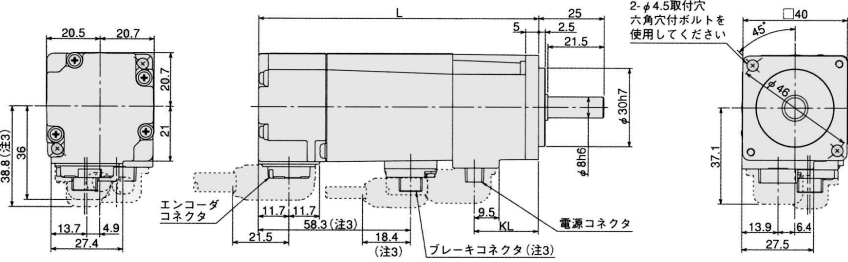

サーボンプ外形図

MR-J3-10A, 20A

MR-J3-70A, 100A

MR-J3-40A, 60A

MR-J3-200A, 350A

サーボモータ外形図

HF-KP05 \times (B), HF-KP1 \times (B)

単位: mm

形名	L	KL
HF-KP05 \times (B)	66.4 (107.5)	24.5
HF-KP1 \times (B)	82.4 (123.5)	40.5

HF-KP2 \times (B), HF-KP4 \times (B)

単位: mm

形名	L	KL
HF-KP2 \times (B)	76.6 (116.1)	39.3
HF-KP4 \times (B)	98.5 (138)	61.2

HF-KP7 \times (B)

単位: mm