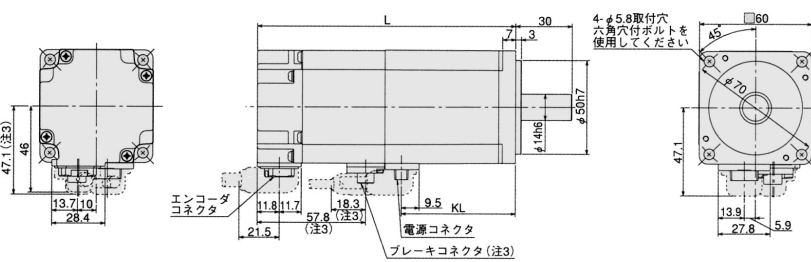

サーボンプ外形図

MR-J3-10A, 20A

MR-J3-70A, 100A

MR-J3-40A, 60A

MR-J3-200A, 350A

サーボモータ外形図

HF-KP05 \times (B), HF-KP1 \times (B)

単位: mm

形名	L	KL
HF-KP05 \times (B)	66.4 (107.5)	24.5
HF-KP1 \times (B)	82.4 (123.5)	40.5

HF-KP2 \times (B), HF-KP4 \times (B)

単位: mm

形名	L	KL
HF-KP2 \times (B)	76.6 (116.1)	39.3
HF-KP4 \times (B)	98.5 (138)	61.2

HF-KP7 \times (B)

単位: mm