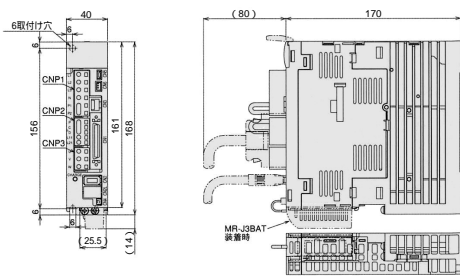

サーボンプ外形図

MR-J3-10A, 20A

MR-J3-70A, 100A

MR-J3-40A, 60A

MR-J3-200A, 350A

サーボモータ外形図

HF-KP05 \times (B), HF-KP1 \times (B)

単位: mm

形名	L	KL
HF-KP05 \times (B)	66.4 (107.5)	24.5
HF-KP1 \times (B)	82.4 (123.5)	40.5

HF-KP2 \times (B), HF-KP4 \times (B)

単位: mm

形名	L	KL
HF-KP2 \times (B)	76.6 (116.1)	39.3
HF-KP4 \times (B)	98.5 (138)	61.2

HF-KP7 \times (B)

単位: mm