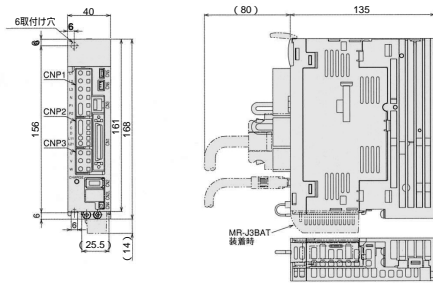

サーボンプ外形図

MR-J3-10A, 20A

MR-J3-70A, 100A

MR-J3-40A, 60A

MR-J3-200A, 350A

サーボモータ外形図

HF-KP05 \times (B), HF-KP1 \times (B)

単位: mm

形名	L	KL
HF-KP05 \times (B)	66.4 (107.5)	24.5
HF-KP1 \times (B)	82.4 (123.5)	40.5

HF-KP2 \times (B), HF-KP4 \times (B)

単位: mm

形名	L	KL
HF-KP2 \times (B)	76.6 (116.1)	39.3
HF-KP4 \times (B)	98.5 (138)	61.2

HF-KP7 \times (B)

単位: mm