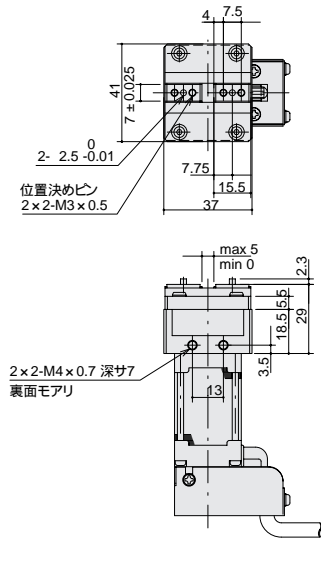

MHD05-5型寸法図

MHD05-9型寸法図

MHD20-40型寸法図

注) DHE-10AK / DHE-35AKの寸法図については、ここに掲載しておりません。お問い合わせ願います。

空圧・油圧・真空

直動システム・関連

ロボット用

3