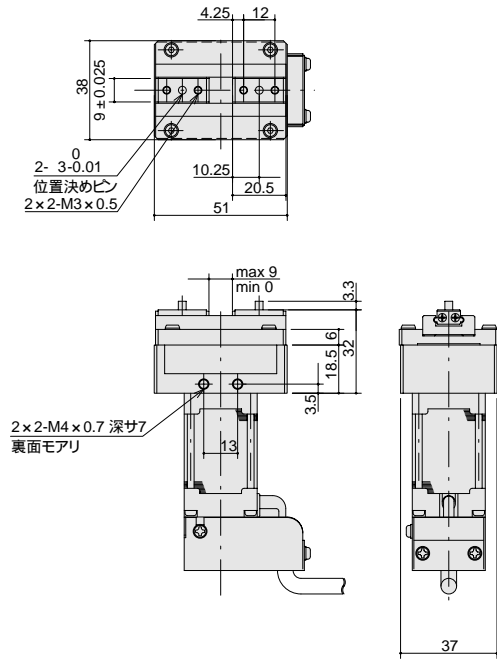

MHD05-5型寸法図

MHD05-9型寸法図

MHD20-40型寸法図

注) DHE-10AK / DHE-35AKの寸法図については、ここに掲載しておりません。お問い合わせ願います。

空圧・油圧・真空

直動システム・関連

ロボット用

3