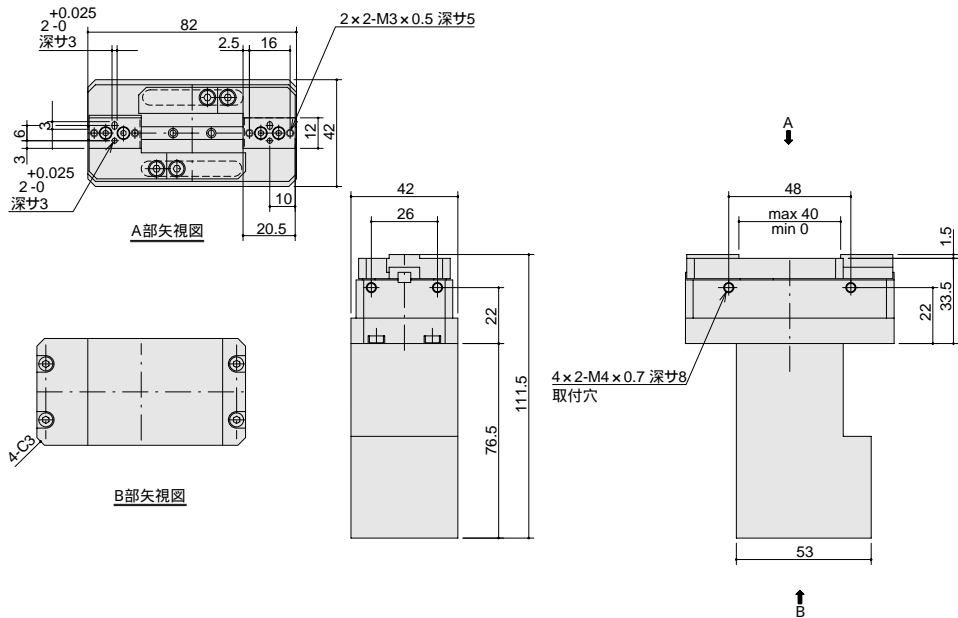

MHD05-5型寸法図

MHD05-9型寸法図

MHD20-40型寸法図

注) DHE-10AK / DHE-35AKの寸法図については、ここに掲載しておりません。お問い合わせ願います。

空圧・油圧・真空

直動システム・関連

ロボット用

3