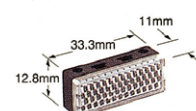

オプション

型式名	価格	品名	内容
MS-NX5-1	1式 280	取付金具	縦方向取付金具
MS-NX5-2	1式 700		横方向取付金具(センサ保護金具)
MS-NX5-3	1式 280		背面方向取付金具
OS-NX5-3X6 (3×6mm)	1個 280	スリット (透過型専用)	片側装着時 ●検出距離：3m(NX5-M10R) ●最小検出物体： 10mm 両側装着時 ●検出距離：1m(NX5-M10R) ●最小検出物体： 3×6mm
PF-NX5-V(縦)	2,240 (2枚セット)	干渉防止 フィルタ (透過型専用)	両側装着時 ●検出距離：5m ●最小検出物体： 20mm
PF-NX5-H(横)	2,240 (2枚セット)		両側装着時 ●検出距離：5m ●最小検出物体： 20mm
RF-210	980	反射ミラー (ミラー反射型専用)	●検出距離：0.1～1.5m(NX5-PRVM5) ●最小検出物体： 30mm
RF-220	800		●検出距離：0.1～3.5m(NX5-PRVM5) ●最小検出物体： 35mm
RF-230	800		●検出距離：0.1～1.5m(NX5-PRVM5) ●最小検出物体： 30mm
MS-RF21-1	580	反射ミラー 取付金具	RF-210用
MS-RF22	260		RF-200用
MS-RF23	260		RF-230用
RF-11	580	反射テープ (ミラー反射型専用)	●使用周囲温度： -25～+50 ●検出距離：0.1～0.8m (NX5-PRVM5)
RF-12	920		●使用周囲湿度： 35～85%RH ●検出距離：0.1～1m (NX5-RM7)

●取付金具

MS-NX5-1 MS-NX5-2 MS-NX5-3

●スリット

●干渉防止フィルタ

●反射ミラー RF-210

●反射ミラー RF-220

付属品を別途お求めになる場合の価格 RF-230(反射ミラー) 800円