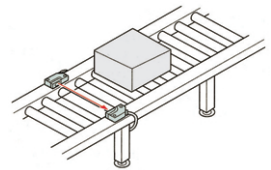

ポンプ・送風機粉体

工場設備・環境

フリー電源ビームセンサ

NX5シリーズ

- **フリー電源、どこでも電源がとれます。**
24～240VAC・12～240VDC世界中の電源で使用が可能です。センサ用直流電源は必要ありません。
- **小型、奥行わずが35mm**
W18×H62×D35mm従来比奥行1/2、厚さ2/3、体積1/3。取付場所に応じて自在に付けられるオプション金具3機種。
- **長距離検出**
透過型：10m(しかも赤色) 拡散反射型：700mm
偏光フィルタ付ミラー反射型：5m(しかも偏光フィルタ付)

- **赤色光採用、光軸調整が容易**
透過型とミラー反射型に赤色LEDを採用。投光部の光を見ながら、光軸調整が行なえます。

- **干渉防止**
2セットを密着取り付け可能。

- **高信頼**
排気ガス、ホコリも心配のいらない保護構造IP66。出力リレーには密閉型リレーを採用。信頼性の高い構造です。
NX5シリーズ仕様および価格

- **感度ポリウム**
感度ポリウムを装備。透過型でも半透明体の検出が可能です。

オプション

型式名	価格	品名	内容
MS-NX5-1	1式 280	取付金具	縦方向取付金具
MS-NX5-2	1式 700		横方向取付金具(センサ保護金具)
MS-NX5-3	1式 280		背面方向取付金具
OS-NX5-3X6 (3×6mm)	1個 280	スリット (透過型専用)	片側装着時 ●検出距離：3m(NX5-M10R) ●最小検出物体： 10mm 両側装着時 ●検出距離：1m(NX5-M10R) ●最小検出物体： 3×6mm
PF-NX5-V(縦)	2,240 (2枚セット)	干渉防止 フィルタ (透過型専用)	両側装着時 ●検出距離：5m ●最小検出物体： 20mm
PF-NX5-H(横)	2,240 (2枚セット)		両側装着時 ●検出距離：5m ●最小検出物体： 20mm
RF-210	980	反射ミラー (ミラー反射型専用)	●検出距離：0.1～1.5m(NX5-PRVM5) ●最小検出物体： 30mm
RF-220	800		●検出距離：0.1～3.5m(NX5-PRVM5) ●最小検出物体： 35mm
RF-230	800		●検出距離：0.1～1.5m(NX5-PRVM5) ●最小検出物体： 30mm
MS-RF21-1	580	反射ミラー 取付金具	RF-210用
MS-RF22	260		RF-200用
MS-RF23	260		RF-230用
RF-11	580	反射テープ (ミラー反射型専用)	●使用周囲温度： -25～+50 ●検出距離：0.1～0.8m (NX5-PRVM5)
RF-12	920		●使用周囲湿度： 35～85%RH ●検出距離：0.1～1m (NX5-RM7)