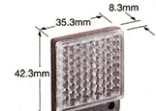

●取付金具

MS-NX5-1 MS-NX5-2 MS-NX5-3

●スリット

●干渉防止フィルタ

●反射ミラー RF-210

●反射ミラー RF-220

付属品を別途お求めになる場合の価格 RF-230(反射ミラー) 800円