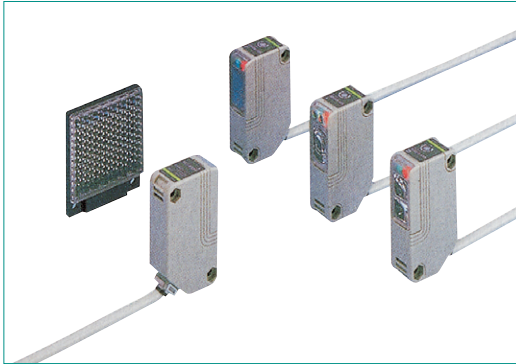

ポンプ・送風機粉体

工場設備・環境

フリー電源ビームセンサ

NX5シリーズ

- **フリー電源、どこでも電源がとれます。**
24～240VAC・12～240VDC世界中の電源で使用が可能です。センサ用直流電源は必要ありません。
- **小型、奥行わずが35mm**
W18×H62×D35mm従来比奥行1/2、厚さ2/3、体積1/3。取付場所に応じて自在に付けられるオプション金具3機種。
- **長距離検出**
透過型：10m(しかも赤色) 拡散反射型：700mm
偏光フィルタ付ミラー反射型：5m(しかも偏光フィルタ付)

- **赤色光採用、光軸調整が容易**
透過型とミラー反射型に赤色LEDを採用。投光部の光を見ながら、光軸調整が行なえます。

- **干渉防止**
2セットを密着取り付け可能。

- **高信頼**
排気ガス、ホコリも心配のいらない保護構造IP66。出力リレーには密閉型リレーを採用。信頼性の高い構造です。
NX5シリーズ仕様および価格

- **感度ポリウム**
感度ポリウムを装備。透過型でも半透明体の検出が可能です。