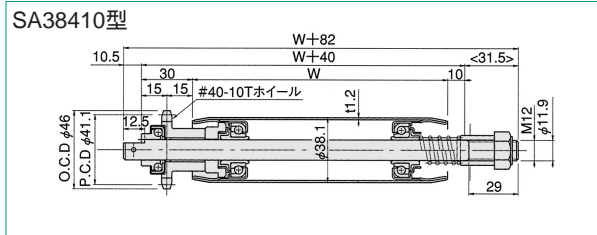

ドライブローラシリーズ

- 低騒音です。
- フリーカラー内蔵のためカラーを見失うことなく組み付けが簡単です。
- ローラ幅が任意に選べます。
- 通し軸シャフトです。

ご注文の際はローラ巾(W)をご指定願います。

ドライブローラ仕様

仕様	型式	SC38410	SC48410	SC57410	SC60410	SC76510	SA38410	SA60410
ローラ径×肉厚 (mm)		38.1×1.2t	48.6×1.9t	57.2×2.3t	60.5×2.3t	76.3×4.2t	38.1×1.2t	60.5×2.3t
スプロケット		#40×10T	#40×10T	#40×10T	#40×10T	#50×10T	#40×10T	#40×10T
シャフト径 (mm)		11.85丸棒	11.85丸棒	11.85丸棒	11.85丸棒	16.85丸棒	11.9丸棒	11.9丸棒
シャフト長さ (mm)		ローラ巾+65	ローラ巾+65	ローラ巾+65	ローラ巾+65	ローラ巾+65	ローラ巾+82	ローラ巾+80

ドライブローラ価格

下記価格は軸付です

ローラ巾	型式	SC38410	SC48410	SC57410	SC60410	SC76510	SA38410	SA60410
100W		3,300	3,400	3,500	3,700	9,800		
150W・200W		3,500	3,600	3,800	4,000	10,200	4,800	4,700
250W・300W		3,700	3,800	4,100	4,300	10,700	4,900	4,900
350W・400W		3,800	4,100	4,400	4,600	11,300	5,100	5,200
450W・500W		4,000	4,400	4,700	5,000	11,700	5,200	5,600
550W・600W		4,100	4,600	4,900	5,200	12,400	5,300	5,700
650W・700W		4,400	4,800	5,400	5,700	12,900	6,400	6,200
750W・800W		4,600	5,300	5,800	6,100	13,600	5,800	6,600
850W・900W		5,000	5,800	6,400	6,800	15,600	7,200	7,100
950W・1000W		5,000	5,800	6,400	6,800	15,600	7,200	7,100
1050W・1100W		5,300	6,200	7,000	7,400	16,000	7,400	7,600
1150W・1200W		5,300	6,200	7,000	7,400	16,600	7,400	7,600