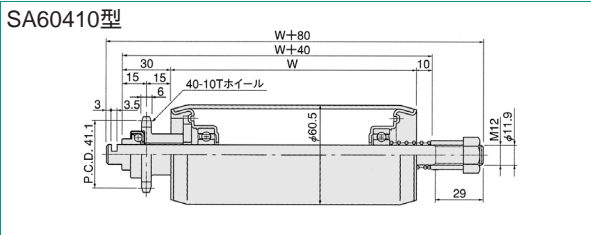

ドライブローラシリーズ

- 低騒音です。
- フリーカラー内蔵のためカラーを見失うことなく組み付けが簡単です。
- ローラ幅が任意に選べます。
- 通し軸シャフトです。

ご注文の際はローラ巾(W)をご指定願います。

ドライブローラ仕様

仕様	型式	SC38410	SC48410	SC57410	SC60410	SC76510	SA38410	SA60410
ローラ径×肉厚 (mm)		38.1×1.2t	48.6×1.9t	57.2×2.3t	60.5×2.3t	76.3×4.2t	38.1×1.2t	60.5×2.3t
スプロケット		#40×10T	#40×10T	#40×10T	#40×10T	#50×10T	#40×10T	#40×10T
シャフト径 (mm)		11.85丸棒	11.85丸棒	11.85丸棒	11.85丸棒	16.85丸棒	11.9丸棒	11.9丸棒
シャフト長さ (mm)		ローラ巾+65	ローラ巾+65	ローラ巾+65	ローラ巾+65	ローラ巾+65	ローラ巾+82	ローラ巾+80

ドライブローラ価格

下記価格は軸付です

ローラ巾	型式	SC38410	SC48410	SC57410	SC60410	SC76510	SA38410	SA60410
100W		3,300	3,400	3,500	3,700	9,800		
150W・200W		3,500	3,600	3,800	4,000	10,200	4,800	4,700
250W・300W		3,700	3,800	4,100	4,300	10,700	4,900	4,900
350W・400W		3,800	4,100	4,400	4,600	11,300	5,100	5,200
450W・500W		4,000	4,400	4,700	5,000	11,700	5,200	5,600
550W・600W		4,100	4,600	4,900	5,200	12,400	5,300	5,700
650W・700W		4,400	4,800	5,400	5,700	12,900	6,400	6,200
750W・800W		4,600	5,300	5,800	6,100	13,600	5,800	6,600
850W・900W		5,000	5,800	6,400	6,800	15,600	7,200	7,100
950W・1000W		5,000	5,800	6,400	6,800	15,600	7,200	7,100
1050W・1100W		5,300	6,200	7,000	7,400	16,000	7,400	7,600
1150W・1200W		5,300	6,200	7,000	7,400	16,600	7,400	7,600