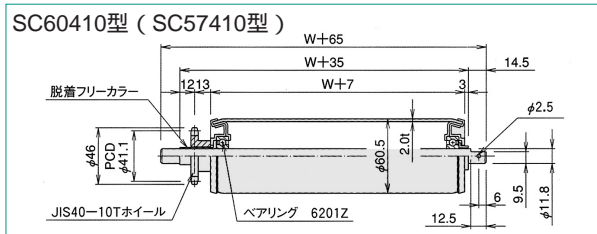

ドライブローラシリーズ

- 低騒音です。
- フリーカラー内蔵のためカラーを見失うことなく組み付けが簡単です。
- ローラ幅が任意に選べます。
- 通し軸シャフトです。

ご注文の際はローラ巾(W)をご指定願います。

ドライブローラ仕様

仕様	型式	SC38410	SC48410	SC57410	SC60410	SC76510	SA38410	SA60410
ローラ径×肉厚 (mm)		38.1×1.2t	48.6×1.9t	57.2×2.3t	60.5×2.3t	76.3×4.2t	38.1×1.2t	60.5×2.3t
スプロケット		#40×10T	#40×10T	#40×10T	#40×10T	#50×10T	#40×10T	#40×10T
シャフト径 (mm)		11.85丸棒	11.85丸棒	11.85丸棒	11.85丸棒	16.85丸棒	11.9丸棒	11.9丸棒
シャフト長さ (mm)		ローラ巾+65	ローラ巾+65	ローラ巾+65	ローラ巾+65	ローラ巾+65	ローラ巾+82	ローラ巾+80

ドライブローラ価格

下記価格は軸付です

ローラ巾	型式	SC38410	SC48410	SC57410	SC60410	SC76510	SA38410	SA60410
100W		3,300	3,400	3,500	3,700	9,800		
150W・200W		3,500	3,600	3,800	4,000	10,200	4,800	4,700
250W・300W		3,700	3,800	4,100	4,300	10,700	4,900	4,900
350W・400W		3,800	4,100	4,400	4,600	11,300	5,100	5,200
450W・500W		4,000	4,400	4,700	5,000	11,700	5,200	5,600
550W・600W		4,100	4,600	4,900	5,200	12,400	5,300	5,700
650W・700W		4,400	4,800	5,400	5,700	12,900	6,400	6,200
750W・800W		4,600	5,300	5,800	6,100	13,600	5,800	6,600
850W・900W		5,000	5,800	6,400	6,800	15,600	7,200	7,100
950W・1000W		5,000	5,800	6,400	6,800	15,600	7,200	7,100
1050W・1100W		5,300	6,200	7,000	7,400	16,000	7,400	7,600
1150W・1200W		5,300	6,200	7,000	7,400	16,600	7,400	7,600