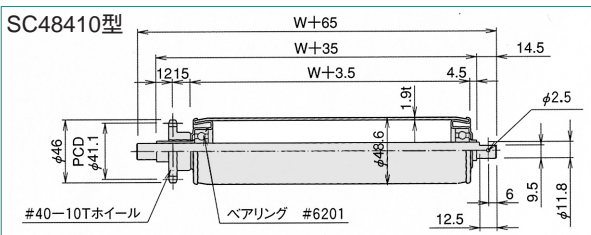

ドライブローラシリーズ

- 低騒音です。
- フリーカラー内蔵のためカラーを見失うことなく組み付けが簡単です。
- ローラ幅が任意に選べます。
- 通し軸シャフトです。

ご注文の際はローラ巾(W)をご指定願います。

ドライブローラ仕様

仕様	型式	SC38410	SC48410	SC57410	SC60410	SC76510	SA38410	SA60410
ローラ径×肉厚 (mm)		38.1×1.2t	48.6×1.9t	57.2×2.3t	60.5×2.3t	76.3×4.2t	38.1×1.2t	60.5×2.3t
スプロケット		#40×10T	#40×10T	#40×10T	#40×10T	#50×10T	#40×10T	#40×10T
シャフト径 (mm)		11.85丸棒	11.85丸棒	11.85丸棒	11.85丸棒	16.85丸棒	11.9丸棒	11.9丸棒
シャフト長さ (mm)		ローラ巾+65	ローラ巾+65	ローラ巾+65	ローラ巾+65	ローラ巾+65	ローラ巾+82	ローラ巾+80

ドライブローラ価格

下記価格は軸付です

ローラ巾	型式	SC38410	SC48410	SC57410	SC60410	SC76510	SA38410	SA60410
100W		3,300	3,400	3,500	3,700	9,800		
150W・200W		3,500	3,600	3,800	4,000	10,200	4,800	4,700
250W・300W		3,700	3,800	4,100	4,300	10,700	4,900	4,900
350W・400W		3,800	4,100	4,400	4,600	11,300	5,100	5,200
450W・500W		4,000	4,400	4,700	5,000	11,700	5,200	5,600
550W・600W		4,100	4,600	4,900	5,200	12,400	5,300	5,700
650W・700W		4,400	4,800	5,400	5,700	12,900	6,400	6,200
750W・800W		4,600	5,300	5,800	6,100	13,600	5,800	6,600
850W・900W		5,000	5,800	6,400	6,800	15,600	7,200	7,100
950W・1000W		5,000	5,800	6,400	6,800	15,600	7,200	7,100
1050W・1100W		5,300	6,200	7,000	7,400	16,000	7,400	7,600
1150W・1200W		5,300	6,200	7,000	7,400	16,600	7,400	7,600