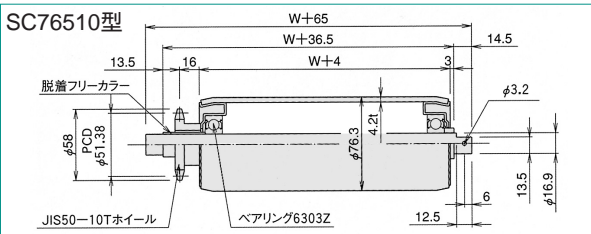

ドライブローラシリーズ

- 低騒音です。
- フリーカラー内蔵のためカラーを見失うことなく組み付けが簡単です。
- ローラ幅が任意に選べます。
- 通し軸シャフトです。

ご注文の際はローラ巾(W)をご指定願います。

ドライブローラ仕様

仕様	型式	SC38410	SC48410	SC57410	SC60410	SC76510	SA38410	SA60410
ローラ径×肉厚 (mm)		38.1×1.2t	48.6×1.9t	57.2×2.3t	60.5×2.3t	76.3×4.2t	38.1×1.2t	60.5×2.3t
スプロケット		#40×10T	#40×10T	#40×10T	#40×10T	#50×10T	#40×10T	#40×10T
シャフト径 (mm)		11.85丸棒	11.85丸棒	11.85丸棒	11.85丸棒	16.85丸棒	11.9丸棒	11.9丸棒
シャフト長さ (mm)		ローラ巾+65	ローラ巾+65	ローラ巾+65	ローラ巾+65	ローラ巾+65	ローラ巾+82	ローラ巾+80

ドライブローラ価格

下記価格は軸付です

ローラ巾	型式	SC38410	SC48410	SC57410	SC60410	SC76510	SA38410	SA60410
100W		3,300	3,400	3,500	3,700	9,800		
150W・200W		3,500	3,600	3,800	4,000	10,200	4,800	4,700
250W・300W		3,700	3,800	4,100	4,300	10,700	4,900	4,900
350W・400W		3,800	4,100	4,400	4,600	11,300	5,100	5,200
450W・500W		4,000	4,400	4,700	5,000	11,700	5,200	5,600
550W・600W		4,100	4,600	4,900	5,200	12,400	5,300	5,700
650W・700W		4,400	4,800	5,400	5,700	12,900	6,400	6,200
750W・800W		4,600	5,300	5,800	6,100	13,600	5,800	6,600
850W・900W		5,000	5,800	6,400	6,800	15,600	7,200	7,100
950W・1000W		5,000	5,800	6,400	6,800	15,600	7,200	7,100
1050W・1100W		5,300	6,200	7,000	7,400	16,000	7,400	7,600
1150W・1200W		5,300	6,200	7,000	7,400	16,600	7,400	7,600