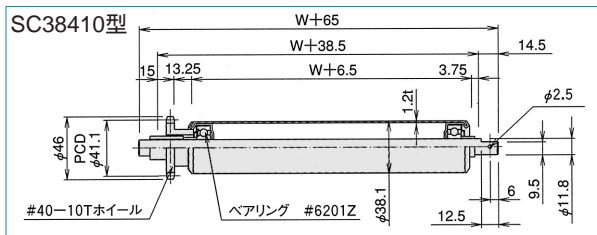

ドライブローラシリーズ

- 低騒音です。
- フリーカラー内蔵のためカラーを見失うことなく組み付けが簡単です。
- ローラ幅が任意に選べます。
- 通し軸シャフトです。

ご注文の際はローラ巾(W)をご指定願います。

ドライブローラ仕様

仕様	型式	SC38410	SC48410	SC57410	SC60410	SC76510	SA38410	SA60410
ローラ径×肉厚 (mm)		38.1×1.2t	48.6×1.9t	57.2×2.3t	60.5×2.3t	76.3×4.2t	38.1×1.2t	60.5×2.3t
スプロケット		#40×10T	#40×10T	#40×10T	#40×10T	#50×10T	#40×10T	#40×10T
シャフト径 (mm)		11.85丸棒	11.85丸棒	11.85丸棒	11.85丸棒	16.85丸棒	11.9丸棒	11.9丸棒
シャフト長さ (mm)		ローラ巾+65	ローラ巾+65	ローラ巾+65	ローラ巾+65	ローラ巾+65	ローラ巾+82	ローラ巾+80

ドライブローラ価格

下記価格は軸付です

ローラ巾	型式	SC38410	SC48410	SC57410	SC60410	SC76510	SA38410	SA60410
100W		3,300	3,400	3,500	3,700	9,800		
150W・200W		3,500	3,600	3,800	4,000	10,200	4,800	4,700
250W・300W		3,700	3,800	4,100	4,300	10,700	4,900	4,900
350W・400W		3,800	4,100	4,400	4,600	11,300	5,100	5,200
450W・500W		4,000	4,400	4,700	5,000	11,700	5,200	5,600
550W・600W		4,100	4,600	4,900	5,200	12,400	5,300	5,700
650W・700W		4,400	4,800	5,400	5,700	12,900	6,400	6,200
750W・800W		4,600	5,300	5,800	6,100	13,600	5,800	6,600
850W・900W		5,000	5,800	6,400	6,800	15,600	7,200	7,100
950W・1000W		5,000	5,800	6,400	6,800	15,600	7,200	7,100
1050W・1100W		5,300	6,200	7,000	7,400	16,000	7,400	7,600
1150W・1200W		5,300	6,200	7,000	7,400	16,600	7,400	7,600