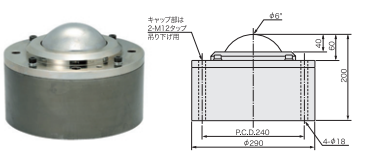

IS-100 α (スチール製) 価格125,000 使用荷重1000kg

IS-127 α (スチール製) 価格185,000 使用荷重1500kg

IS-N型 上向専用 ボールベア

IS-15N (スチール製) 価格340,000 使用荷重2500kg

IS-05N (スチール製) 価格2,000 使用荷重10kg
IS-05SN (ステンレス製) 価格3,500 使用荷重10kg

IS-06N (スチール製) 価格1,800 使用荷重20kg
IS-06SN (ステンレス製) 価格3,400 使用荷重20kg