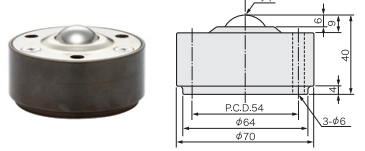

IS型 上向専用 ボールベア

IS-10 α (スチール製) 価格1,800 使用荷重40kg
IS-10S α (ステンレス製) 価格3,400 使用荷重40kg

IS-13 α (スチール製) 価格2,100 使用荷重50kg
IS-13S α (ステンレス製) 価格4,400 使用荷重50kg

IS-19 α (スチール製) 価格2,950 使用荷重100kg
IS-19S α (ステンレス製) 価格4,800 使用荷重100kg

IS-25 α (スチール製) 価格4,750 使用荷重150kg
IS-25S α (ステンレス製) 価格8,400 使用荷重150kg

IS-38 α (スチール製) 価格14,000 使用荷重250kg
IS-38S α (ステンレス製) 価格24,000 使用荷重250kg

IS-51 α (スチール製) 価格17,500 使用荷重300kg

IS-7 α (スチール製) 価格58,000 使用荷重450kg

IS-100 α (スチール製) 価格125,000 使用荷重1000kg

IS-127 α (スチール製) 価格185,000 使用荷重1500kg

IS-N型 上向専用 ボールベア

IS-15N (スチール製) 価格340,000 使用荷重2500kg

IS-05N (スチール製) 価格2,000 使用荷重10kg
IS-05SN (ステンレス製) 価格3,500 使用荷重10kg

IS-06N (スチール製) 価格1,800 使用荷重20kg
IS-06SN (ステンレス製) 価格3,400 使用荷重20kg