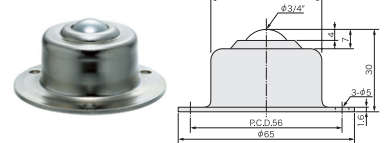

IS型 上向専用 ボールベア

IS-10 α (スチール製) 価格1,800 使用荷重40kg
IS-10S α (ステンレス製) 価格3,400 使用荷重40kg

IS-13 α (スチール製) 価格2,100 使用荷重50kg
IS-13S α (ステンレス製) 価格4,400 使用荷重50kg

IS-19 α (スチール製) 価格2,950 使用荷重100kg
IS-19S α (ステンレス製) 価格4,800 使用荷重100kg

IS-25 α (スチール製) 価格4,750 使用荷重150kg
IS-25S α (ステンレス製) 価格8,400 使用荷重150kg

IS-38 α (スチール製) 価格14,000 使用荷重250kg
IS-38S α (ステンレス製) 価格24,000 使用荷重250kg

IS-51 α (スチール製) 価格17,500 使用荷重300kg

IS-7 α (スチール製) 価格58,000 使用荷重450kg

IS-100 α (スチール製) 価格125,000 使用荷重1000kg

IS-127 α (スチール製) 価格185,000 使用荷重1500kg

IS-N型 上向専用 ボールベア

IS-15N (スチール製) 価格340,000 使用荷重2500kg

IS-05N (スチール製) 価格2,000 使用荷重10kg
IS-05SN (ステンレス製) 価格3,500 使用荷重10kg

IS-06N (スチール製) 価格1,800 使用荷重20kg
IS-06SN (ステンレス製) 価格3,400 使用荷重20kg