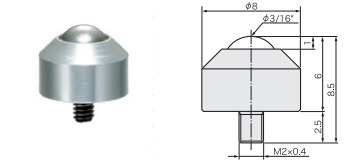

IS-05SNM (スチール製) 価格1,600 使用荷重5kg