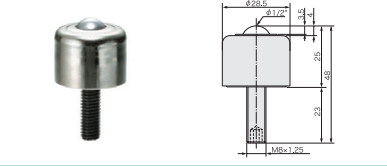

IS-100 α (スチール製) 価格125,000 使用荷重1000kg

IS-127 α (スチール製) 価格185,000 使用荷重1500kg

IS-N型 上向専用 ボールベア

IS-15N (スチール製) 価格340,000 使用荷重2500kg

IS-05N (スチール製) 価格2,000 使用荷重10kg
IS-05SN (ステンレス製) 価格3,500 使用荷重10kg

IS-06N (スチール製) 価格1,800 使用荷重20kg
IS-06SN (ステンレス製) 価格3,400 使用荷重20kg

IS-08N (スチール製) 価格1,750 使用荷重30kg
IS-08SN (ステンレス製) 価格3,300 使用荷重30kg

IS-10N (スチール製) 価格1,700 使用荷重40kg
IS-10SN (ステンレス製) 価格3,200 使用荷重40kg

IS-13N (スチール製) 価格1,800 使用荷重50kg
IS-13SN (ステンレス製) 価格4,500 使用荷重50kg

IS-16N (スチール製) 価格2,000 使用荷重70kg
IS-16SN (ステンレス製) 価格5,500 使用荷重70kg