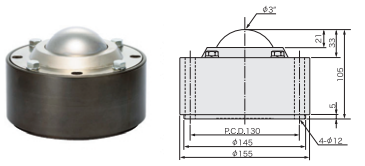

IS型 上向専用 ボールベア

IS-10 α (スチール製) 価格1,800 使用荷重40kg
IS-10S α (ステンレス製) 価格3,400 使用荷重40kg

IS-13 α (スチール製) 価格2,100 使用荷重50kg
IS-13S α (ステンレス製) 価格4,400 使用荷重50kg

IS-19 α (スチール製) 価格2,950 使用荷重100kg
IS-19S α (ステンレス製) 価格4,800 使用荷重100kg

IS-25 α (スチール製) 価格4,750 使用荷重150kg
IS-25S α (ステンレス製) 価格8,400 使用荷重150kg

IS-38 α (スチール製) 価格14,000 使用荷重250kg
IS-38S α (ステンレス製) 価格24,000 使用荷重250kg

IS-51 α (スチール製) 価格17,500 使用荷重300kg

IS-7 α (スチール製) 価格58,000 使用荷重450kg

IS-100 α (スチール製) 価格125,000 使用荷重1000kg

IS-127 α (スチール製) 価格185,000 使用荷重1500kg

IS-N型 上向専用 ボールベア

IS-15N (スチール製) 価格340,000 使用荷重2500kg

IS-05N (スチール製) 価格2,000 使用荷重10kg
IS-05SN (ステンレス製) 価格3,500 使用荷重10kg

IS-06N (スチール製) 価格1,800 使用荷重20kg
IS-06SN (ステンレス製) 価格3,400 使用荷重20kg