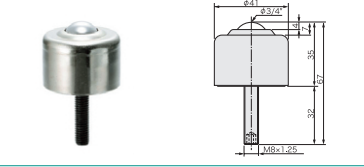

IS-19N (スチール製) 価格2,800 使用荷重100kg
IS-19SN (ステンレス製) 価格6,500 使用荷重100kg