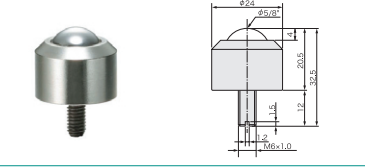

IS-08N (スチール製) 価格1,750 使用荷重30kg
IS-08SN (ステンレス製) 価格3,300 使用荷重30kg

IS-10N (スチール製) 価格1,700 使用荷重40kg
IS-10SN (ステンレス製) 価格3,200 使用荷重40kg

IS-13N (スチール製) 価格1,800 使用荷重50kg
IS-13SN (ステンレス製) 価格4,500 使用荷重50kg

IS-16N (スチール製) 価格2,000 使用荷重70kg
IS-16SN (ステンレス製) 価格5,500 使用荷重70kg