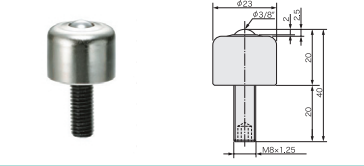

IS-100 α (スチール製) 価格125,000 使用荷重1000kg

IS-127 α (スチール製) 価格185,000 使用荷重1500kg

IS-N型 上向専用 ボールベア

IS-15N (スチール製) 価格340,000 使用荷重2500kg

IS-05N (スチール製) 価格2,000 使用荷重10kg
IS-05SN (ステンレス製) 価格3,500 使用荷重10kg

IS-06N (スチール製) 価格1,800 使用荷重20kg
IS-06SN (ステンレス製) 価格3,400 使用荷重20kg

IS-08N (スチール製) 価格1,750 使用荷重30kg
IS-08SN (ステンレス製) 価格3,300 使用荷重30kg

IS-10N (スチール製) 価格1,700 使用荷重40kg
IS-10SN (ステンレス製) 価格3,200 使用荷重40kg

IS-13N (スチール製) 価格1,800 使用荷重50kg
IS-13SN (ステンレス製) 価格4,500 使用荷重50kg

IS-16N (スチール製) 価格2,000 使用荷重70kg
IS-16SN (ステンレス製) 価格5,500 使用荷重70kg