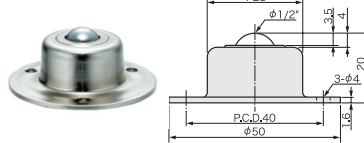

IS型 上向専用 ボールベア

IS-10 α (スチール製) 価格1,800 使用荷重40kg
IS-10S α (ステンレス製) 価格3,400 使用荷重40kg

IS-13 α (スチール製) 価格2,100 使用荷重50kg
IS-13S α (ステンレス製) 価格4,400 使用荷重50kg

IS-19 α (スチール製) 価格2,950 使用荷重100kg
IS-19S α (ステンレス製) 価格4,800 使用荷重100kg

IS-25 α (スチール製) 価格4,750 使用荷重150kg
IS-25S α (ステンレス製) 価格8,400 使用荷重150kg

IS-38 α (スチール製) 価格14,000 使用荷重250kg
IS-38S α (ステンレス製) 価格24,000 使用荷重250kg

IS-51 α (スチール製) 価格17,500 使用荷重300kg

IS-7 α (スチール製) 価格58,000 使用荷重450kg

IS-100 α (スチール製) 価格125,000 使用荷重1000kg

IS-127 α (スチール製) 価格185,000 使用荷重1500kg

IS-N型 上向専用 ボールベア

IS-15N (スチール製) 価格340,000 使用荷重2500kg

IS-05N (スチール製) 価格2,000 使用荷重10kg
IS-05SN (ステンレス製) 価格3,500 使用荷重10kg

IS-06N (スチール製) 価格1,800 使用荷重20kg
IS-06SN (ステンレス製) 価格3,400 使用荷重20kg