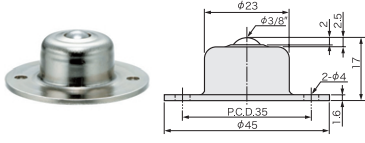

IS型 上向専用 ボールベア

IS-10 α (スチール製) 価格1,800 使用荷重40kg
IS-10S α (ステンレス製) 価格3,400 使用荷重40kg

IS-13 α (スチール製) 価格2,100 使用荷重50kg
IS-13S α (ステンレス製) 価格4,400 使用荷重50kg

IS-19 α (スチール製) 価格2,950 使用荷重100kg
IS-19S α (ステンレス製) 価格4,800 使用荷重100kg

IS-25 α (スチール製) 価格4,750 使用荷重150kg
IS-25S α (ステンレス製) 価格8,400 使用荷重150kg

IS-38 α (スチール製) 価格14,000 使用荷重250kg
IS-38S α (ステンレス製) 価格24,000 使用荷重250kg

IS-51 α (スチール製) 価格17,500 使用荷重300kg

IS-7 α (スチール製) 価格58,000 使用荷重450kg

IS-100 α (スチール製) 価格125,000 使用荷重1000kg

IS-127 α (スチール製) 価格185,000 使用荷重1500kg

IS-N型 上向専用 ボールベア

IS-15N (スチール製) 価格340,000 使用荷重2500kg

IS-05N (スチール製) 価格2,000 使用荷重10kg
IS-05SN (ステンレス製) 価格3,500 使用荷重10kg

IS-06N (スチール製) 価格1,800 使用荷重20kg
IS-06SN (ステンレス製) 価格3,400 使用荷重20kg