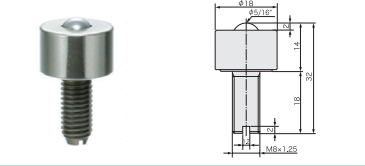

IS-100 α (スチール製) 価格125,000 使用荷重1000kg

IS-127 α (スチール製) 価格185,000 使用荷重1500kg

IS-N型 上向専用 ボールベア

IS-15N (スチール製) 価格340,000 使用荷重2500kg

IS-05N (スチール製) 価格2,000 使用荷重10kg
IS-05SN (ステンレス製) 価格3,500 使用荷重10kg

IS-06N (スチール製) 価格1,800 使用荷重20kg
IS-06SN (ステンレス製) 価格3,400 使用荷重20kg

IS-08N (スチール製) 価格1,750 使用荷重30kg
IS-08SN (ステンレス製) 価格3,300 使用荷重30kg

IS-10N (スチール製) 価格1,700 使用荷重40kg
IS-10SN (ステンレス製) 価格3,200 使用荷重40kg

IS-13N (スチール製) 価格1,800 使用荷重50kg
IS-13SN (ステンレス製) 価格4,500 使用荷重50kg

IS-16N (スチール製) 価格2,000 使用荷重70kg
IS-16SN (ステンレス製) 価格5,500 使用荷重70kg