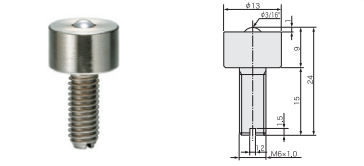

IS-100 α (スチール製) 価格125,000 使用荷重1000kg

IS-127 α (スチール製) 価格185,000 使用荷重1500kg

IS-N型 上向専用 ボールベア

IS-15N (スチール製) 価格340,000 使用荷重2500kg

IS-05N (スチール製) 価格2,000 使用荷重10kg
IS-05SN (ステンレス製) 価格3,500 使用荷重10kg

IS-06N (スチール製) 価格1,800 使用荷重20kg
IS-06SN (ステンレス製) 価格3,400 使用荷重20kg

IS-08N (スチール製) 価格1,750 使用荷重30kg
IS-08SN (ステンレス製) 価格3,300 使用荷重30kg

IS-10N (スチール製) 価格1,700 使用荷重40kg
IS-10SN (ステンレス製) 価格3,200 使用荷重40kg

IS-13N (スチール製) 価格1,800 使用荷重50kg
IS-13SN (ステンレス製) 価格4,500 使用荷重50kg

IS-16N (スチール製) 価格2,000 使用荷重70kg
IS-16SN (ステンレス製) 価格5,500 使用荷重70kg