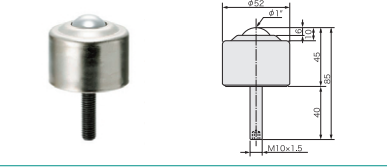

IS-25N (スチール製) 価格4,000 使用荷重150kg
IS-25SN (ステンレス製) 価格8,500 使用荷重150kg