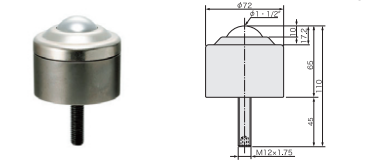

IS-38N (スチール製) 価格12,000 使用荷重250kg
IS-38SN (ステンレス製) 価格30,000 使用荷重250kg