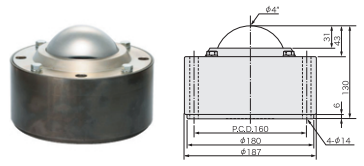

IS型 上向専用 ボールベア

IS-10 α (スチール製) 価格1,800 使用荷重40kg
IS-10S α (ステンレス製) 価格3,400 使用荷重40kg

IS-13 α (スチール製) 価格2,100 使用荷重50kg
IS-13S α (ステンレス製) 価格4,400 使用荷重50kg

IS-19 α (スチール製) 価格2,950 使用荷重100kg
IS-19S α (ステンレス製) 価格4,800 使用荷重100kg

IS-25 α (スチール製) 価格4,750 使用荷重150kg
IS-25S α (ステンレス製) 価格8,400 使用荷重150kg

IS-38 α (スチール製) 価格14,000 使用荷重250kg
IS-38S α (ステンレス製) 価格24,000 使用荷重250kg

IS-51 α (スチール製) 価格17,500 使用荷重300kg

IS-7 α (スチール製) 価格58,000 使用荷重450kg

IS-100 α (スチール製) 価格125,000 使用荷重1000kg

IS-127 α (スチール製) 価格185,000 使用荷重1500kg

IS-N型 上向専用 ボールベア

IS-15N (スチール製) 価格340,000 使用荷重2500kg

IS-05N (スチール製) 価格2,000 使用荷重10kg
IS-05SN (ステンレス製) 価格3,500 使用荷重10kg

IS-06N (スチール製) 価格1,800 使用荷重20kg
IS-06SN (ステンレス製) 価格3,400 使用荷重20kg