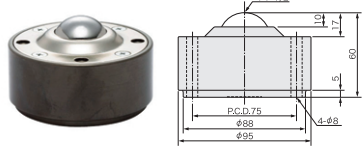

IS型 上向専用 ボールベア

IS-10 α (スチール製) 価格1,800 使用荷重40kg
IS-10S α (ステンレス製) 価格3,400 使用荷重40kg

IS-13 α (スチール製) 価格2,100 使用荷重50kg
IS-13S α (ステンレス製) 価格4,400 使用荷重50kg

IS-19 α (スチール製) 価格2,950 使用荷重100kg
IS-19S α (ステンレス製) 価格4,800 使用荷重100kg

IS-25 α (スチール製) 価格4,750 使用荷重150kg
IS-25S α (ステンレス製) 価格8,400 使用荷重150kg

IS-38 α (スチール製) 価格14,000 使用荷重250kg
IS-38S α (ステンレス製) 価格24,000 使用荷重250kg

IS-51 α (スチール製) 価格17,500 使用荷重300kg

IS-7 α (スチール製) 価格58,000 使用荷重450kg

IS-100 α (スチール製) 価格125,000 使用荷重1000kg

IS-127 α (スチール製) 価格185,000 使用荷重1500kg

IS-N型 上向専用 ボールベア

IS-15N (スチール製) 価格340,000 使用荷重2500kg

IS-05N (スチール製) 価格2,000 使用荷重10kg
IS-05SN (ステンレス製) 価格3,500 使用荷重10kg

IS-06N (スチール製) 価格1,800 使用荷重20kg
IS-06SN (ステンレス製) 価格3,400 使用荷重20kg