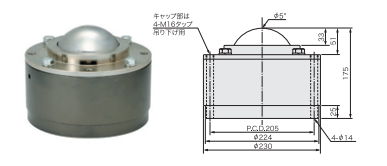

IS-25 α (スチール製) 価格4,750 使用荷重150kg
IS-25S α (ステンレス製) 価格8,400 使用荷重150kg

IS-38 α (スチール製) 価格14,000 使用荷重250kg
IS-38S α (ステンレス製) 価格24,000 使用荷重250kg

IS-51 α (スチール製) 価格17,500 使用荷重300kg

IS-7 α (スチール製) 価格58,000 使用荷重450kg

IS-100 α (スチール製) 価格125,000 使用荷重1000kg

IS-127 α (スチール製) 価格185,000 使用荷重1500kg

IS-N型 上向専用 ボールベア

IS-15N (スチール製) 価格340,000 使用荷重2500kg

IS-05N (スチール製) 価格2,000 使用荷重10kg
IS-05SN (ステンレス製) 価格3,500 使用荷重10kg

IS-06N (スチール製) 価格1,800 使用荷重20kg
IS-06SN (ステンレス製) 価格3,400 使用荷重20kg