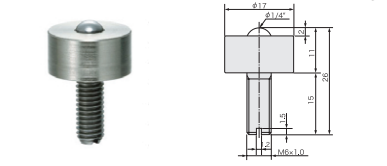

IS-100 α (スチール製) 価格125,000 使用荷重1000kg

IS-127 α (スチール製) 価格185,000 使用荷重1500kg

IS-N型 上向専用 ボールベア

IS-15N (スチール製) 価格340,000 使用荷重2500kg

IS-05N (スチール製) 価格2,000 使用荷重10kg
IS-05SN (ステンレス製) 価格3,500 使用荷重10kg

IS-06N (スチール製) 価格1,800 使用荷重20kg
IS-06SN (ステンレス製) 価格3,400 使用荷重20kg

IS-08N (スチール製) 価格1,750 使用荷重30kg
IS-08SN (ステンレス製) 価格3,300 使用荷重30kg

IS-10N (スチール製) 価格1,700 使用荷重40kg
IS-10SN (ステンレス製) 価格3,200 使用荷重40kg

IS-13N (スチール製) 価格1,800 使用荷重50kg
IS-13SN (ステンレス製) 価格4,500 使用荷重50kg

IS-16N (スチール製) 価格2,000 使用荷重70kg
IS-16SN (ステンレス製) 価格5,500 使用荷重70kg