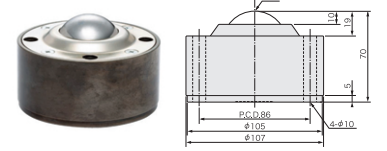

IS型 上向専用 ボールベア

IS-10 α (スチール製) 価格1,800 使用荷重40kg
IS-10S α (ステンレス製) 価格3,400 使用荷重40kg

IS-13 α (スチール製) 価格2,100 使用荷重50kg
IS-13S α (ステンレス製) 価格4,400 使用荷重50kg

IS-19 α (スチール製) 価格2,950 使用荷重100kg
IS-19S α (ステンレス製) 価格4,800 使用荷重100kg

IS-25 α (スチール製) 価格4,750 使用荷重150kg
IS-25S α (ステンレス製) 価格8,400 使用荷重150kg

IS-38 α (スチール製) 価格14,000 使用荷重250kg
IS-38S α (ステンレス製) 価格24,000 使用荷重250kg

IS-51 α (スチール製) 価格17,500 使用荷重300kg

IS-7 α (スチール製) 価格58,000 使用荷重450kg

IS-100 α (スチール製) 価格125,000 使用荷重1000kg

IS-127 α (スチール製) 価格185,000 使用荷重1500kg

IS-N型 上向専用 ボールベア

IS-15N (スチール製) 価格340,000 使用荷重2500kg

IS-05N (スチール製) 価格2,000 使用荷重10kg
IS-05SN (ステンレス製) 価格3,500 使用荷重10kg

IS-06N (スチール製) 価格1,800 使用荷重20kg
IS-06SN (ステンレス製) 価格3,400 使用荷重20kg