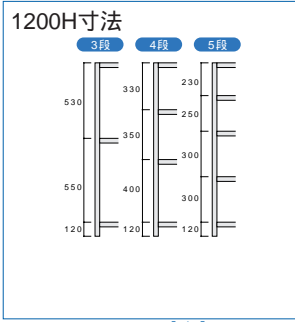

●品番・呼称

B 6 3 45 - 5
ボードラック

奥行 mm 棚段数(天地)

45 450 60 600 90 900

高さ mm		間口 mm	
4	1200	7	2100
6	1800	8	2400

高さは支柱、間口、奥行は棚板実寸です。
外形寸法はW + 20mm、D + 15mmになります。
有効間口寸法 = W - 80mm、
有効棚段間隔寸法 = 段寸法 - 75mm

1200(H)寸法および価格

奥行(D)	間口(W)				
	900	1200	1500	1800	
450	3段	品番 B4345-3 価格 30,990	品番 B4445-3 価格 41,060	品番 B4545-3 価格 47,590	品番 B4645-3 価格 55,440
	4段	品番 B4345-4 価格 38,700	品番 B4445-4 価格 52,130	品番 B4545-4 価格 60,830	品番 B4645-4 価格 71,300
	5段	品番 B4345-5 価格 46,420	品番 B4445-5 価格 63,200	品番 B4545-5 価格 74,070	品番 B4645-5 価格 87,170
600	3段	品番 B4360-3 価格 33,880	品番 B4460-3 価格 45,200	品番 B4560-3 価格 53,230	品番 B4660-3 価格 61,400
	4段	品番 B4360-4 価格 42,550	品番 B4460-4 価格 57,650	品番 B4560-4 価格 68,350	品番 B4660-4 価格 79,250
	5段	品番 B4360-5 価格 51,230	品番 B4460-5 価格 70,100	品番 B4560-5 価格 83,480	品番 B4660-5 価格 97,100
900	3段	品番 B4390-3 価格 40,030	品番 B4490-3 価格 53,770	品番 B4590-3 価格 64,240	品番 B4690-3 価格 73,520
	4段	品番 B4390-4 価格 50,750	品番 B4490-4 価格 69,080	品番 B4590-4 価格 83,030	品番 B4690-4 価格 95,400
	5段	品番 B4390-5 価格 61,480	品番 B4490-5 価格 84,390	品番 B4590-5 価格 101,820	品番 B4690-5 価格 117,290

1800(H)寸法および価格

奥行(D)	間口(W)				
	900	1200	1500	1800	
450	4段	品番 B6345-4 価格 41,700	品番 B6445-4 価格 55,130	品番 B6545-4 価格 63,830	品番 B6645-4 価格 74,300
	5段	品番 B6345-5 価格 49,420	品番 B6445-5 価格 66,200	品番 B6545-5 価格 77,070	品番 B6645-5 価格 90,170
	6段	品番 B6345-6 価格 57,130	品番 B6445-6 価格 77,270	品番 B6545-6 価格 90,320	品番 B6645-6 価格 106,030
600	4段	品番 B6360-4 価格 45,550	品番 B6460-4 価格 60,650	品番 B6560-4 価格 71,350	品番 B6660-4 価格 82,250
	5段	品番 B6360-5 価格 54,230	品番 B6460-5 価格 73,100	品番 B6560-5 価格 86,480	品番 B6660-5 価格 100,100
	6段	品番 B6360-6 価格 62,900	品番 B6460-6 価格 85,550	品番 B6560-6 価格 101,600	品番 B6660-6 価格 117,950
900	4段	品番 B6390-4 価格 53,750	品番 B6490-4 価格 72,080	品番 B6590-4 価格 86,030	品番 B6690-4 価格 98,400
	5段	品番 B6390-5 価格 64,480	品番 B6490-5 価格 87,390	品番 B6590-5 価格 104,820	品番 B6690-5 価格 120,290
	6段	品番 B6390-6 価格 75,200	品番 B6490-6 価格 102,690	品番 B6590-6 価格 123,620	品番 B6690-6 価格 142,180