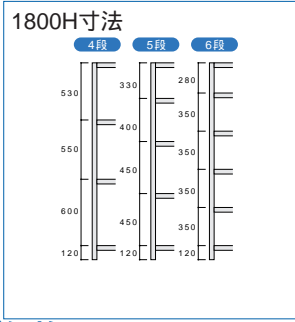

●品番・呼称

B 6 3 45 - 5
ボードラック

奥行 mm 棚段数(天地)

45 450 60 600 90 900

高さ mm		間口 mm	
4	1200	7	2100
6	1800	8	2400

高さは支柱、間口、奥行は棚板実寸です。
外形寸法はW + 20mm、D + 15mmになります。
有効間口寸法 = W - 80mm、
有効棚段間隔寸法 = 段寸法 - 75mm

1200(H)寸法および価格

奥行(D)	間口(W)				
	900	1200	1500	1800	
450	3段	品番 B4345-3 価格 30,990	品番 B4445-3 価格 41,060	品番 B4545-3 価格 47,590	品番 B4645-3 価格 55,440
	4段	品番 B4345-4 価格 38,700	品番 B4445-4 価格 52,130	品番 B4545-4 価格 60,830	品番 B4645-4 価格 71,300
	5段	品番 B4345-5 価格 46,420	品番 B4445-5 価格 63,200	品番 B4545-5 価格 74,070	品番 B4645-5 価格 87,170
600	3段	品番 B4360-3 価格 33,880	品番 B4460-3 価格 45,200	品番 B4560-3 価格 53,230	品番 B4660-3 価格 61,400
	4段	品番 B4360-4 価格 42,550	品番 B4460-4 価格 57,650	品番 B4560-4 価格 68,350	品番 B4660-4 価格 79,250
	5段	品番 B4360-5 価格 51,230	品番 B4460-5 価格 70,100	品番 B4560-5 価格 83,480	品番 B4660-5 価格 97,100
900	3段	品番 B4390-3 価格 40,030	品番 B4490-3 価格 53,770	品番 B4590-3 価格 64,240	品番 B4690-3 価格 73,520
	4段	品番 B4390-4 価格 50,750	品番 B4490-4 価格 69,080	品番 B4590-4 価格 83,030	品番 B4690-4 価格 95,400
	5段	品番 B4390-5 価格 61,480	品番 B4490-5 価格 84,390	品番 B4590-5 価格 101,820	品番 B4690-5 価格 117,290

1800(H)寸法および価格

奥行(D)	間口(W)				
	900	1200	1500	1800	
450	4段	品番 B6345-4 価格 41,700	品番 B6445-4 価格 55,130	品番 B6545-4 価格 63,830	品番 B6645-4 価格 74,300
	5段	品番 B6345-5 価格 49,420	品番 B6445-5 価格 66,200	品番 B6545-5 価格 77,070	品番 B6645-5 価格 90,170
	6段	品番 B6345-6 価格 57,130	品番 B6445-6 価格 77,270	品番 B6545-6 価格 90,320	品番 B6645-6 価格 106,030
600	4段	品番 B6360-4 価格 45,550	品番 B6460-4 価格 60,650	品番 B6560-4 価格 71,350	品番 B6660-4 価格 82,250
	5段	品番 B6360-5 価格 54,230	品番 B6460-5 価格 73,100	品番 B6560-5 価格 86,480	品番 B6660-5 価格 100,100
	6段	品番 B6360-6 価格 62,900	品番 B6460-6 価格 85,550	品番 B6560-6 価格 101,600	品番 B6660-6 価格 117,950
900	4段	品番 B6390-4 価格 53,750	品番 B6490-4 価格 72,080	品番 B6590-4 価格 86,030	品番 B6690-4 価格 98,400
	5段	品番 B6390-5 価格 64,480	品番 B6490-5 価格 87,390	品番 B6590-5 価格 104,820	品番 B6690-5 価格 120,290
	6段	品番 B6390-6 価格 75,200	品番 B6490-6 価格 102,690	品番 B6590-6 価格 123,620	品番 B6690-6 価格 142,180