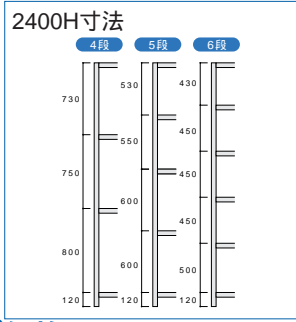

●品番・呼称

B 6 3 45 - 5
ボードラック

奥行 mm 棚段数(天地)

45 450 60 600 90 900

高さ mm		間口 mm	
4	1200	7	2100
6	1800	8	2400

高さは支柱、間口、奥行は棚板実寸です。
外形寸法はW + 20mm、D + 15mmになります。
有効間口寸法 = W - 80mm、
有効棚段間隔寸法 = 段寸法 - 75mm

1200(H)寸法および価格

奥行(D)	間口(W)				
	900	1200	1500	1800	
450	3段	品番 B4345-3 価格 30,990	品番 B4445-3 価格 41,060	品番 B4545-3 価格 47,590	品番 B4645-3 価格 55,440
	4段	品番 B4345-4 価格 38,700	品番 B4445-4 価格 52,130	品番 B4545-4 価格 60,830	品番 B4645-4 価格 71,300
	5段	品番 B4345-5 価格 46,420	品番 B4445-5 価格 63,200	品番 B4545-5 価格 74,070	品番 B4645-5 価格 87,170
600	3段	品番 B4360-3 価格 33,880	品番 B4460-3 価格 45,200	品番 B4560-3 価格 53,230	品番 B4660-3 価格 61,400
	4段	品番 B4360-4 価格 42,550	品番 B4460-4 価格 57,650	品番 B4560-4 価格 68,350	品番 B4660-4 価格 79,250
	5段	品番 B4360-5 価格 51,230	品番 B4460-5 価格 70,100	品番 B4560-5 価格 83,480	品番 B4660-5 価格 97,100
900	3段	品番 B4390-3 価格 40,030	品番 B4490-3 価格 53,770	品番 B4590-3 価格 64,240	品番 B4690-3 価格 73,520
	4段	品番 B4390-4 価格 50,750	品番 B4490-4 価格 69,080	品番 B4590-4 価格 83,030	品番 B4690-4 価格 95,400
	5段	品番 B4390-5 価格 61,480	品番 B4490-5 価格 84,390	品番 B4590-5 価格 101,820	品番 B4690-5 価格 117,290

1800(H)寸法および価格

奥行(D)	間口(W)				
	900	1200	1500	1800	
450	4段	品番 B6345-4 価格 41,700	品番 B6445-4 価格 55,130	品番 B6545-4 価格 63,830	品番 B6645-4 価格 74,300
	5段	品番 B6345-5 価格 49,420	品番 B6445-5 価格 66,200	品番 B6545-5 価格 77,070	品番 B6645-5 価格 90,170
	6段	品番 B6345-6 価格 57,130	品番 B6445-6 価格 77,270	品番 B6545-6 価格 90,320	品番 B6645-6 価格 106,030
600	4段	品番 B6360-4 価格 45,550	品番 B6460-4 価格 60,650	品番 B6560-4 価格 71,350	品番 B6660-4 価格 82,250
	5段	品番 B6360-5 価格 54,230	品番 B6460-5 価格 73,100	品番 B6560-5 価格 86,480	品番 B6660-5 価格 100,100
	6段	品番 B6360-6 価格 62,900	品番 B6460-6 価格 85,550	品番 B6560-6 価格 101,600	品番 B6660-6 価格 117,950
900	4段	品番 B6390-4 価格 53,750	品番 B6490-4 価格 72,080	品番 B6590-4 価格 86,030	品番 B6690-4 価格 98,400
	5段	品番 B6390-5 価格 64,480	品番 B6490-5 価格 87,390	品番 B6590-5 価格 104,820	品番 B6690-5 価格 120,290
	6段	品番 B6390-6 価格 75,200	品番 B6490-6 価格 102,690	品番 B6590-6 価格 123,620	品番 B6690-6 価格 142,180