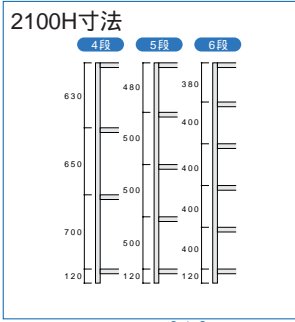

●品番・呼称

B 6 3 45 - 5
ボードラック

奥行 mm 棚段数(天地)

45 450 60 600 90 900

高さ mm		間口 mm	
4	1200	7	2100
6	1800	8	2400

高さは支柱、間口、奥行は棚板実寸です。
外形寸法はW + 20mm、D + 15mmになります。
有効間口寸法 = W - 80mm、
有効棚段間隔寸法 = 段寸法 - 75mm

1200(H)寸法および価格

奥行(D)	間口(W)				
	900	1200	1500	1800	
450	3段	品番 B4345-3 価格 30,990	品番 B4445-3 価格 41,060	品番 B4545-3 価格 47,590	品番 B4645-3 価格 55,440
	4段	品番 B4345-4 価格 38,700	品番 B4445-4 価格 52,130	品番 B4545-4 価格 60,830	品番 B4645-4 価格 71,300
	5段	品番 B4345-5 価格 46,420	品番 B4445-5 価格 63,200	品番 B4545-5 価格 74,070	品番 B4645-5 価格 87,170
600	3段	品番 B4360-3 価格 33,880	品番 B4460-3 価格 45,200	品番 B4560-3 価格 53,230	品番 B4660-3 価格 61,400
	4段	品番 B4360-4 価格 42,550	品番 B4460-4 価格 57,650	品番 B4560-4 価格 68,350	品番 B4660-4 価格 79,250
	5段	品番 B4360-5 価格 51,230	品番 B4460-5 価格 70,100	品番 B4560-5 価格 83,480	品番 B4660-5 価格 97,100
900	3段	品番 B4390-3 価格 40,030	品番 B4490-3 価格 53,770	品番 B4590-3 価格 64,240	品番 B4690-3 価格 73,520
	4段	品番 B4390-4 価格 50,750	品番 B4490-4 価格 69,080	品番 B4590-4 価格 83,030	品番 B4690-4 価格 95,400
	5段	品番 B4390-5 価格 61,480	品番 B4490-5 価格 84,390	品番 B4590-5 価格 101,820	品番 B4690-5 価格 117,290

1800(H)寸法および価格

奥行(D)	間口(W)				
	900	1200	1500	1800	
450	4段	品番 B6345-4 価格 41,700	品番 B6445-4 価格 55,130	品番 B6545-4 価格 63,830	品番 B6645-4 価格 74,300
	5段	品番 B6345-5 価格 49,420	品番 B6445-5 価格 66,200	品番 B6545-5 価格 77,070	品番 B6645-5 価格 90,170
	6段	品番 B6345-6 価格 57,130	品番 B6445-6 価格 77,270	品番 B6545-6 価格 90,320	品番 B6645-6 価格 106,030
600	4段	品番 B6360-4 価格 45,550	品番 B6460-4 価格 60,650	品番 B6560-4 価格 71,350	品番 B6660-4 価格 82,250
	5段	品番 B6360-5 価格 54,230	品番 B6460-5 価格 73,100	品番 B6560-5 価格 86,480	品番 B6660-5 価格 100,100
	6段	品番 B6360-6 価格 62,900	品番 B6460-6 価格 85,550	品番 B6560-6 価格 101,600	品番 B6660-6 価格 117,950
900	4段	品番 B6390-4 価格 53,750	品番 B6490-4 価格 72,080	品番 B6590-4 価格 86,030	品番 B6690-4 価格 98,400
	5段	品番 B6390-5 価格 64,480	品番 B6490-5 価格 87,390	品番 B6590-5 価格 104,820	品番 B6690-5 価格 120,290
	6段	品番 B6390-6 価格 75,200	品番 B6490-6 価格 102,690	品番 B6590-6 価格 123,620	品番 B6690-6 価格 142,180