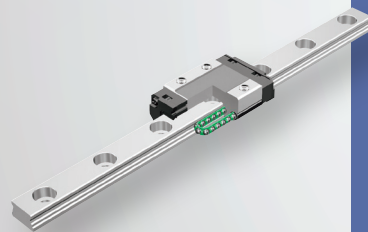

SHW 型

ボールリテーナ入りガイド

幅広・低重心4方向等荷重形

SHW21～27シリーズ
(116型番)

HSR 型

総ボールLMガイド

4方向等荷重形

HSR15～45シリーズ
(2808型番)

THK 最短納期直動システムシリーズ

SR 型

総ボールLMガイド

ラジアル方向荷重形

SR15～35シリーズ
(2070型番)

HRW 型

総ボールLMガイド

幅広・低重心4方向等荷重形

HRW17～35シリーズ
(175型番)

SRS 型

ボールリテーナ入りガイド

ミニチュア形

SRS5M～25Mシリーズ
(169型番)

MTF 型

総ボール転造ボールねじ

ミニチュア形